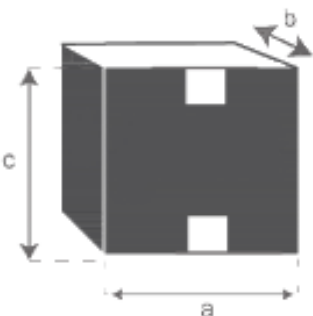

Table de chevet en bois de mindy et cannage 40 HANA  
Référence : **1314**

A = 40 cm

B = 35 cm

C = 60 cm

D = 9 cm

E = 36 cm

F = 25 cm

a = 47 cm

b = 42 cm

C = 45 cm