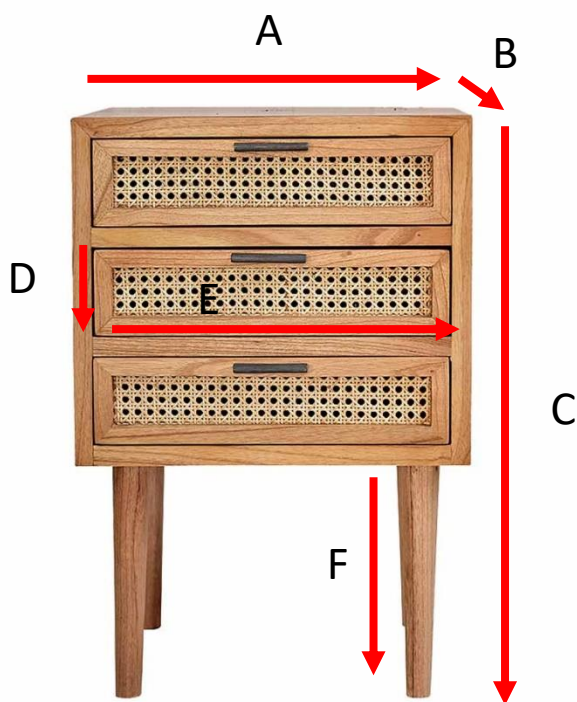

Table de chevet en bois de mindy et cannage 40 HANA  
Référence : **1314**

A = 40 cm

B = 35 cm

C = 60 cm

D = 9 cm

E = 36 cm

F = 25 cm

a = 47 cm

b = 42 cm

C = 45 cm