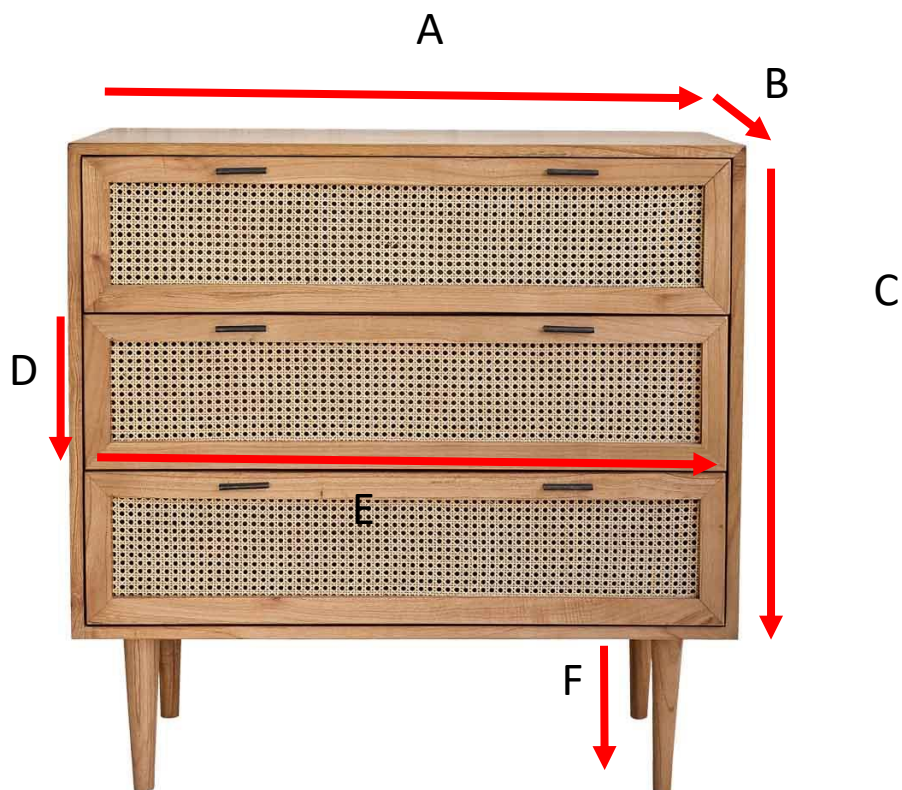

Commode en bois de mindy et cannage 100 HANA
Référence : 1313

A = 100 cm
B = 50 cm
C = 75 cm
D = 23,6 cm
E = 96 cm
F = 25 cm

a = 108 cm
b = 58 cm
c = 87 cm