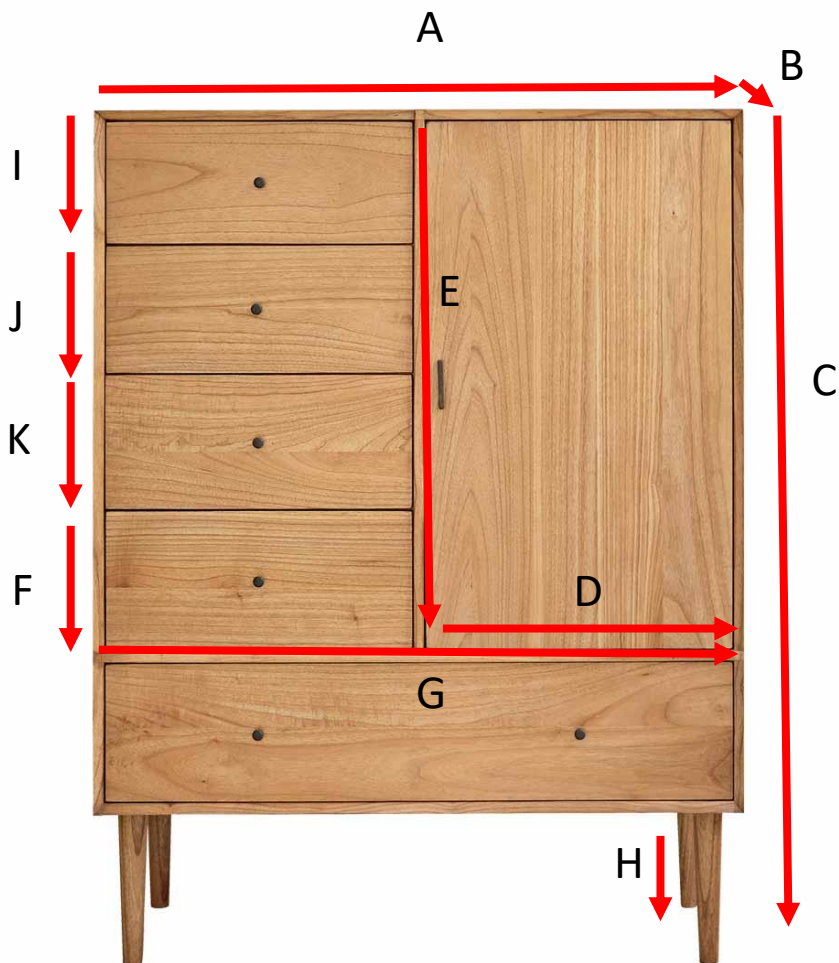

Armoire en bois de mindy 160 FIFTIES  
Référence : 1311

- A = 120 cm
- B = 50 cm
- C = 160 cm
- D = 57 cm
- E = 98 cm
- F = 26 cm
- G = 116 cm
- H = 30 cm
- I = 23 cm
- J = 24 cm
- K = 25 cm

- a = 129 cm
- b = 59 cm
- C = 140 cm