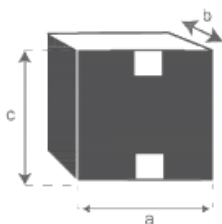

Armoire en bois de mindy 160 FIFTIES  
Référence : 1311

- A = 120 cm
- B = 50 cm
- C = 160 cm
- D = 57 cm
- E = 98 cm
- F = 26 cm
- G = 116 cm
- H = 30 cm
- I = 23 cm
- J = 24 cm
- K = 25 cm

- a = 129 cm
- b = 59 cm
- C = 140 cm