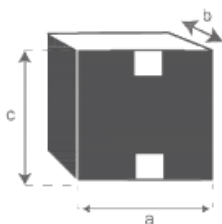

Armoire en bois de mindy 180 FIFTIES
Référence : 1310

A = 150 cm
B = 55 cm
C = 180 cm
D = 70,5 cm
E = 146 cm
F = 25 cm

a = 160 cm
b = 64 cm
c = 167 cm