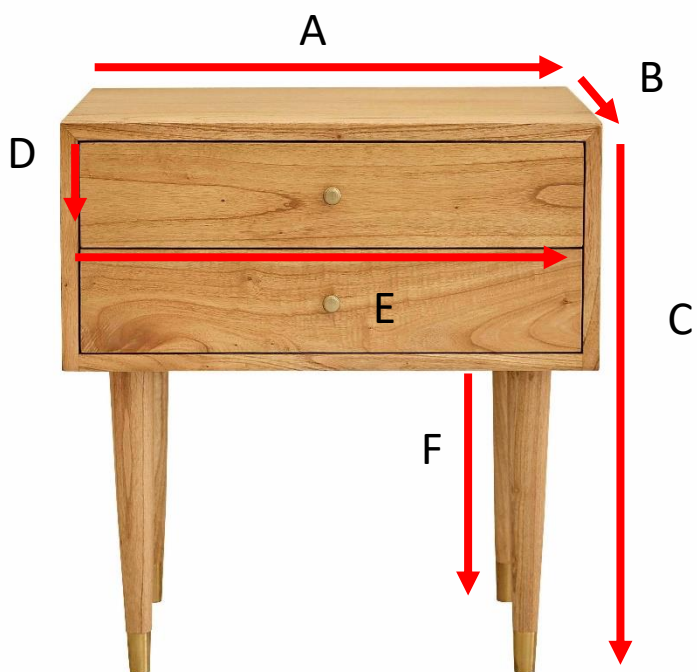

Table de chevet en bois de mindy 60 FIFTIES  
Référence : 1309

A = 60 cm  
B = 40 cm  
C = 65 cm  
D = 12 cm  
E = 56 cm  
F = 37 cm

a = 67 cm  
b = 47 cm  
C = 37 cm