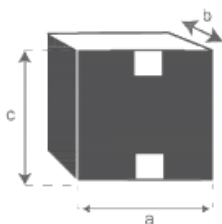

Table de chevet en bois de mindy 60 FIFTIES  
Référence : 1309

A = 60 cm  
B = 40 cm  
C = 65 cm  
D = 12 cm  
E = 56 cm  
F = 37 cm

a = 67 cm  
b = 47 cm  
C = 37 cm