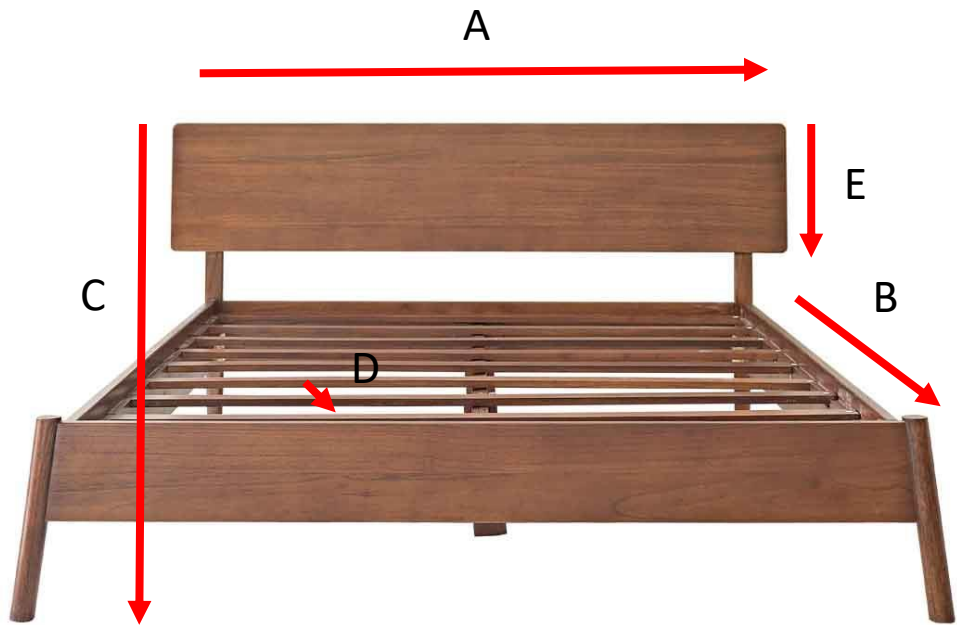

# BERAH GETAH

Lit en mindi massif 160 cm VINTAGE  
Référence : **1307**

A = 189 cm  
B = 215 cm  
C = 95 cm  
D = 17,2 cm  
E = 40 cm

a = 194 cm  
b = 100 cm  
C = 18 cm

a = 209 cm  
b = 25 cm  
C = 25 cm