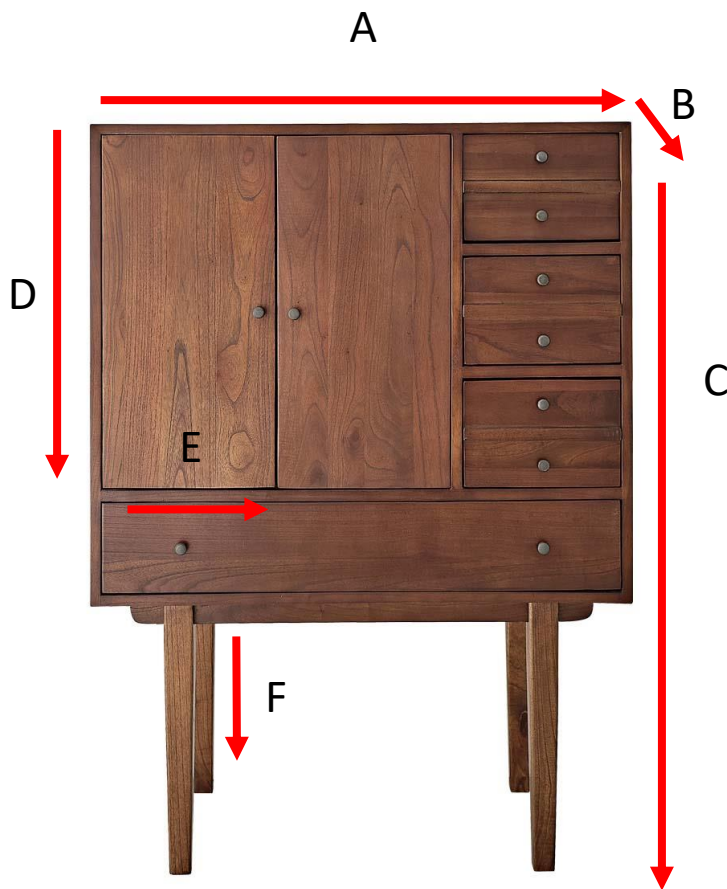

Commode en bois de mindy 90 VINTAGE
Référence : 1305

A = 90 cm
B = 50 cm
C = 125 cm
D = 59 cm
E = 29 cm
F = 41 cm

a = 97 cm
b = 57 cm
c = 93 cm