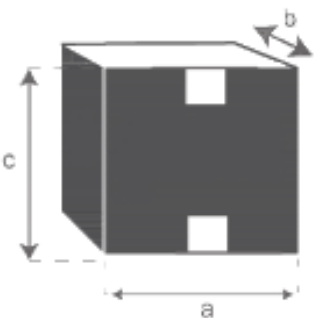

Commode en bois de mindy 90 VINTAGE
Référence : 1305

A = 90 cm
B = 50 cm
C = 125 cm
D = 59 cm
E = 29 cm
F = 41 cm

a = 97 cm
b = 57 cm
c = 93 cm