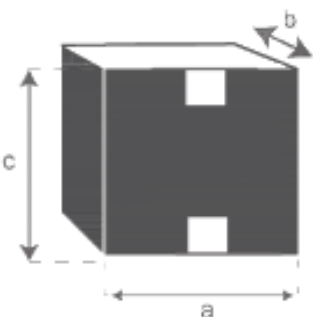

Table en bois de teck 120 VICTORIA Référence : 1304

A = 120 cm
B = 70 cm
C = 78 cm

a = 130 cm
b = 10 cm
C = 130

a = 80 cm
b = 80 cm
c = 90 cm