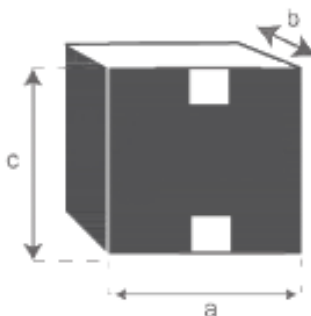

Table en bois de teck 120 VICTORIA Référence : 1304

A = 120 cm
B = 70 cm
C = 78 cm

a = 130 cm
b = 10 cm
C = 130

a = 80 cm
b = 80 cm
c = 90 cm