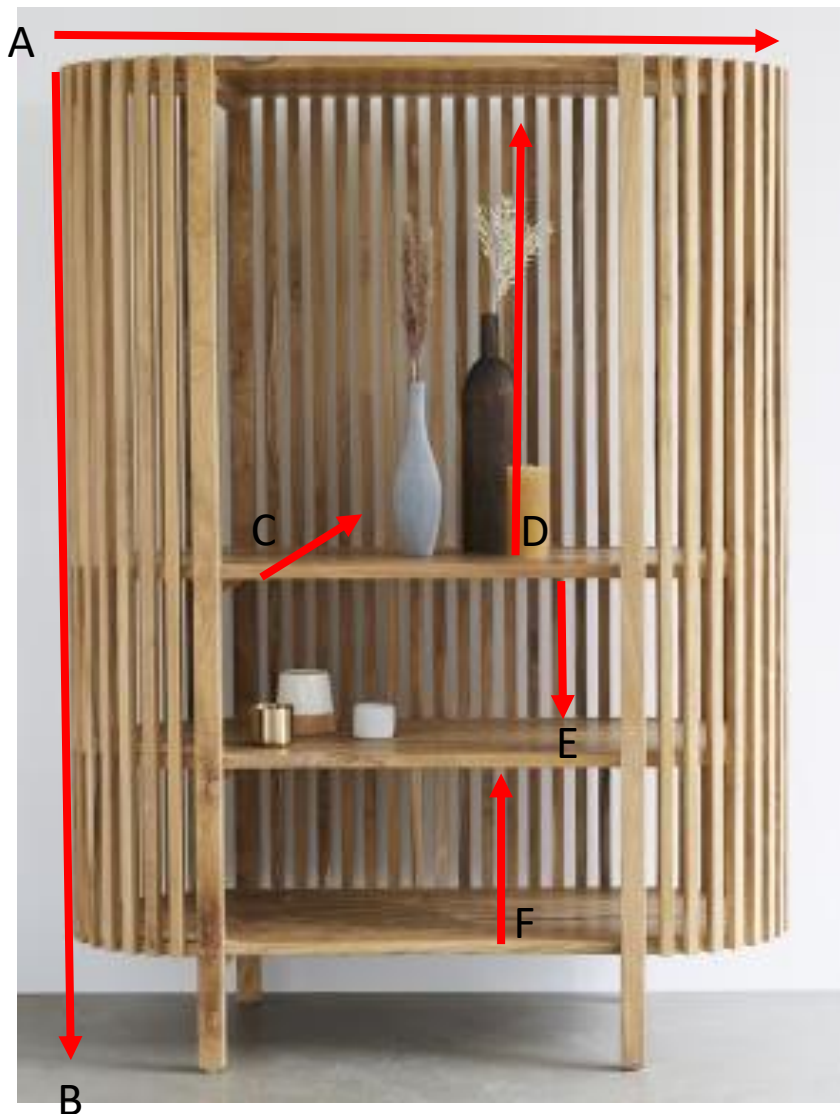

Bibliothèque en bois de teck 160 VICTORIA Référence : 1303

A = 120 cm
B = 160 cm
C = 50 cm
D = 72 cm
E = 30 cm
F = 30 cm

a = 170 cm
b = 130 cm
c = 60 cm