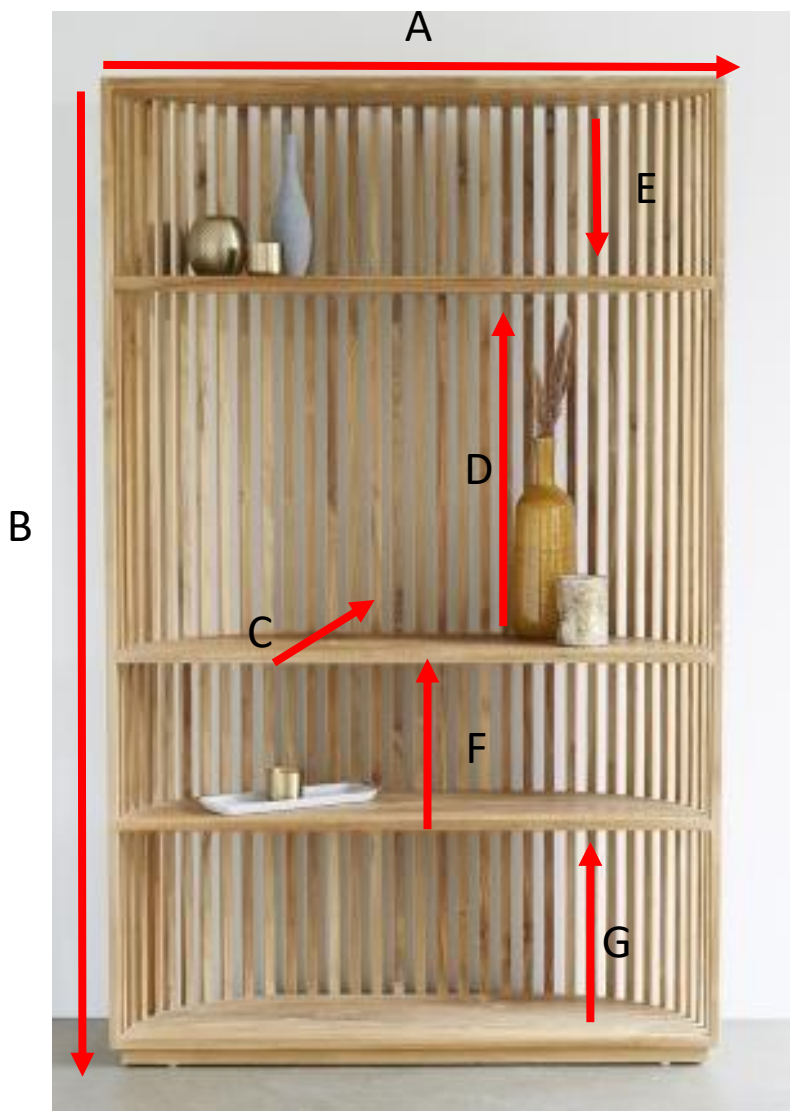

Bibliothèque en bois de teck 190 VICTORIA Référence : 1302

A = 120 cm
B = 194 cm
C = 35 cm
D = 70 cm
E = 36 cm
F = 31 cm
G = 43 cm

a = 200 cm
b = 130 cm
c = 40 cm