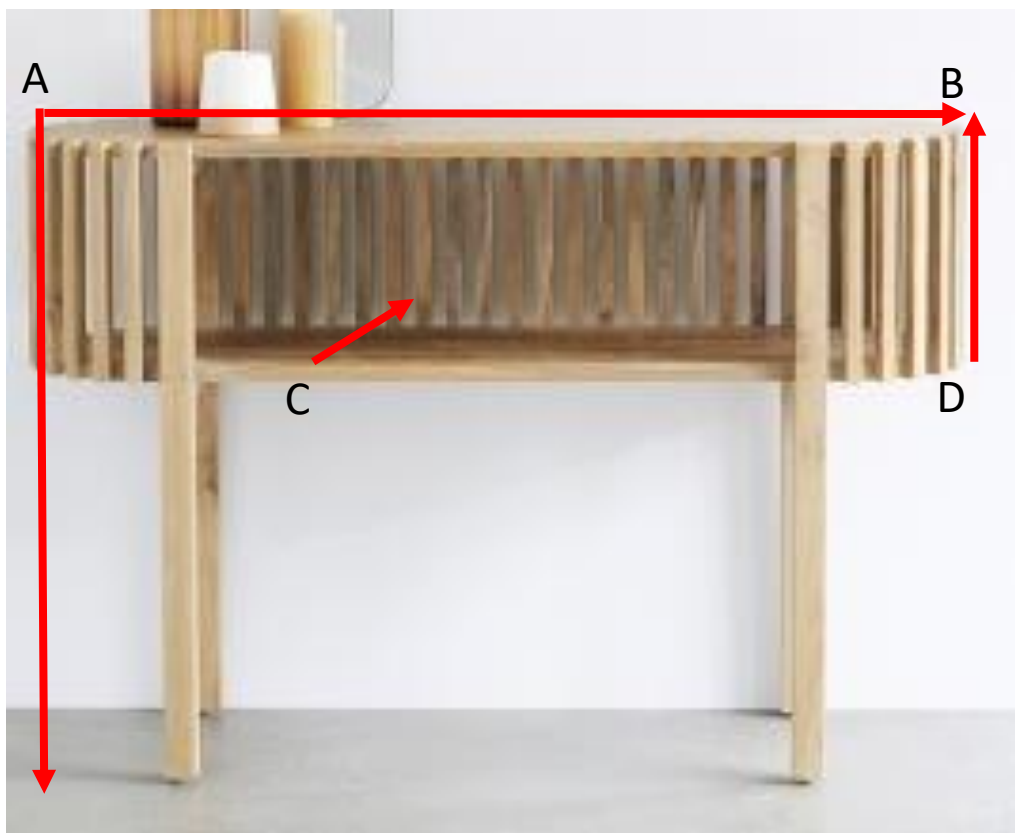

## Console en bois de teck 120 VICTORIA Référence : 1301

A = 120 cm  
B = 80 cm  
C = 35 cm  
D = 30 cm

a = 130 cm  
b = 90 cm  
c = 40 cm