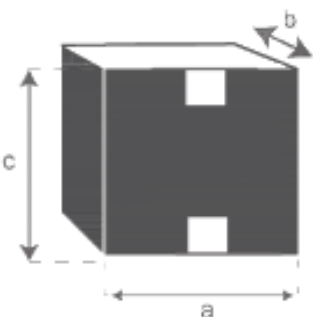

Buffet en bois de teck 160 VICTORIA Référence : 1300

A = 82 cm
B = 160 cm
C = 50 cm
D = 66 cm

a = 170 cm
b = 90 cm
c = 60 cm