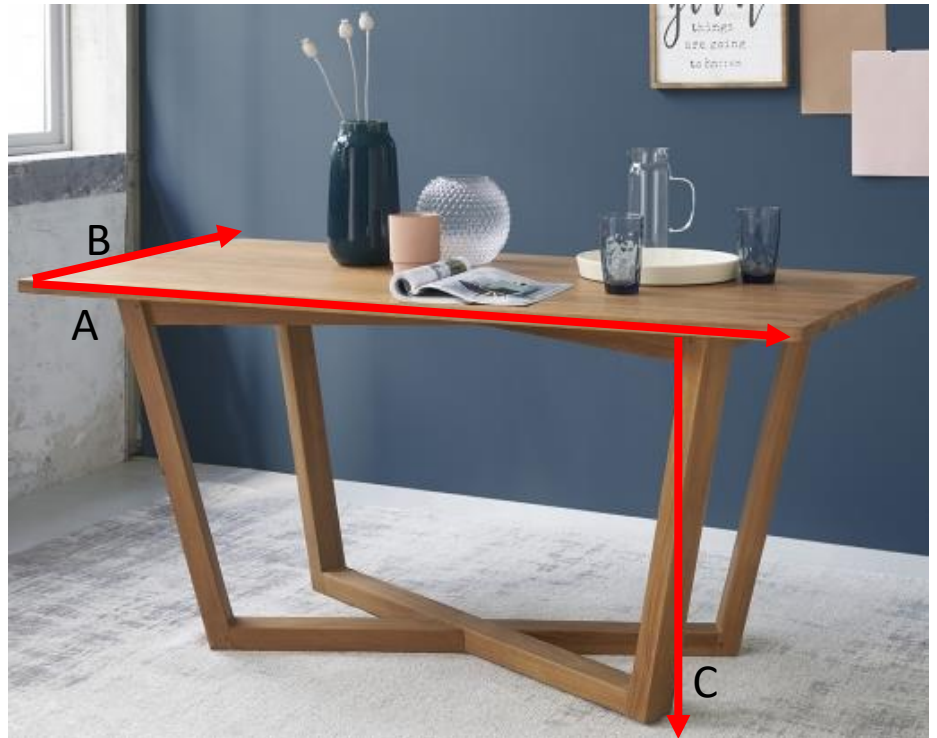

Table de cuisine en bois de teck

Référence : 129

A = 160 cm

B = 80 cm

C = 75 cm

a = 160 cm

b = 80 cm

c = 75 cm