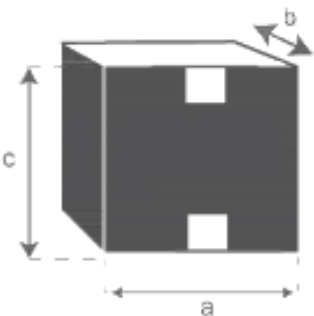

Table de cuisine en bois de teck

Référence : 129

A = 160 cm

B = 80 cm

C = 75 cm

a = 160 cm

b = 80 cm

c = 75 cm