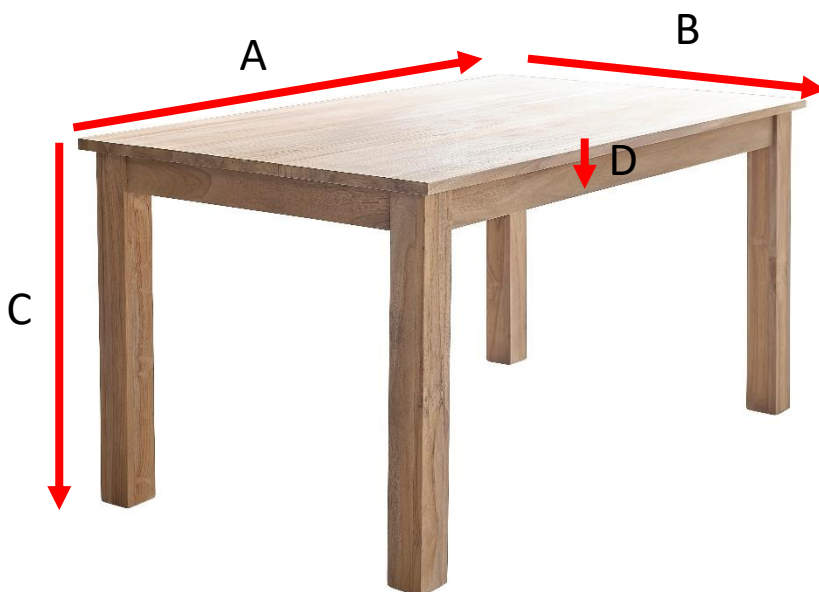

Table en bois de teck 6 personnes 150 BOSTON Référence : 127

A = 150 cm
B = 90 cm
C = 75 cm
D = 3 cm

a = 158 cm
b = 98 cm
c = 19 cm