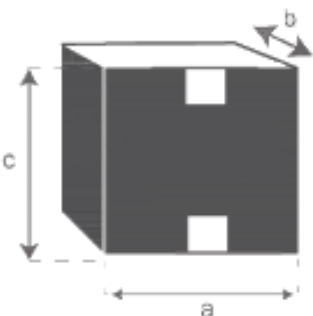

Tabouret de bar en bois d'acajou et cannage HANA Référence : 1210

A = 109 cm
B = 44 cm
C = 75 cm
D = 47 cm

a = 115 cm
b = 50 cm
c = 55 cm