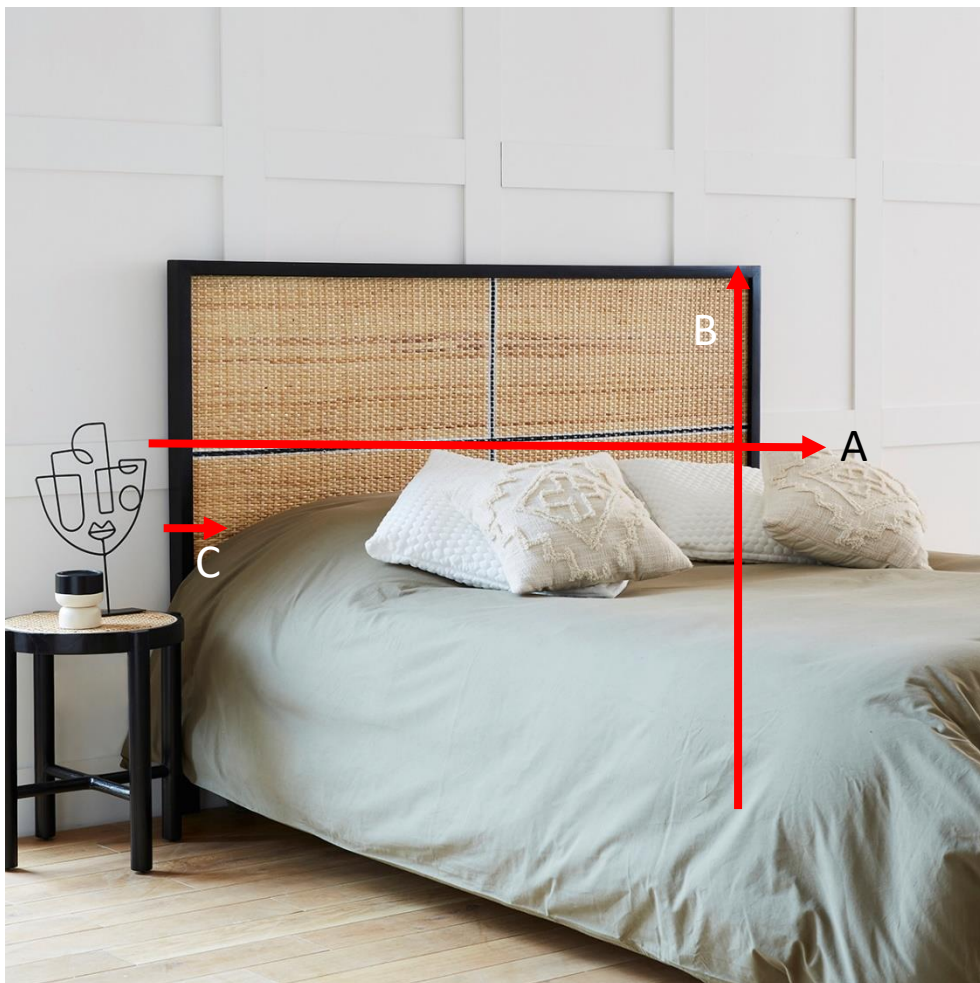

Tête de lit en bois de mindy et rotin 165 LONDRES

Référence : 1208

A = 165 cm
B = 115 cm
C = 5 cm

a = 170 cm
b = 125 cm
c = 10 cm