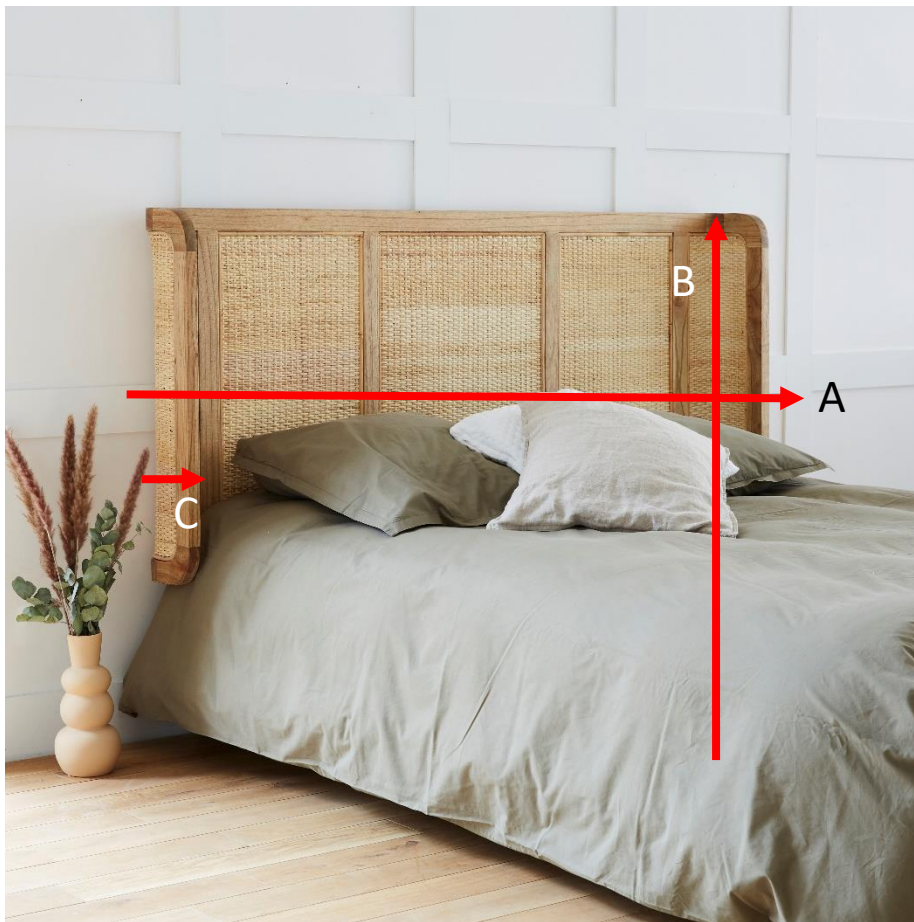

Tête de lit 180 en bois de mindy et rotin AVA Référence : 1207

A = 180 cm
B = 115 cm
C = 20 cm

a = 190 cm
b = 125 cm
C = 10 cm