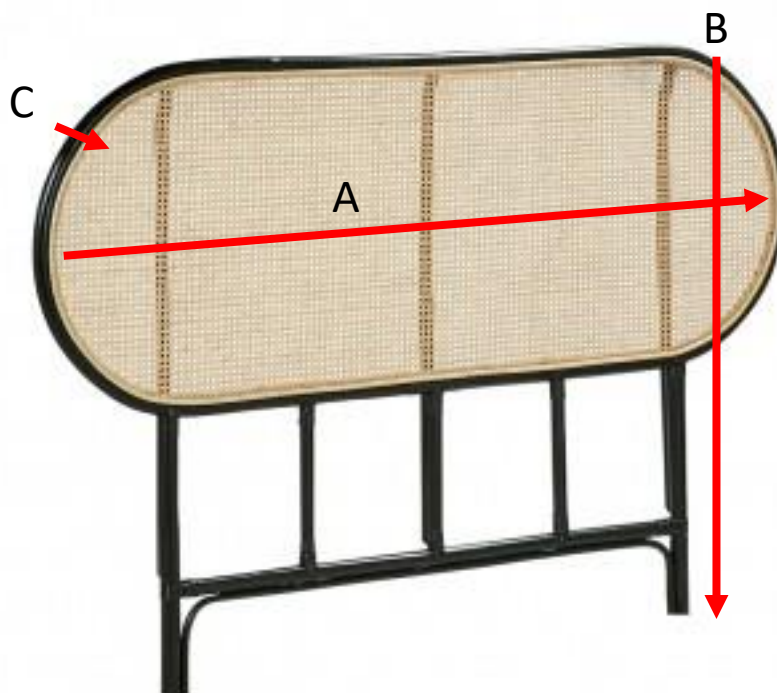

Tête de lit en rotin et cannage 165 AVA Référence : 1204

A = 165 cm
B = 115 cm
C = 5 cm

a = 170 cm
b = 120 cm
c = 10 cm