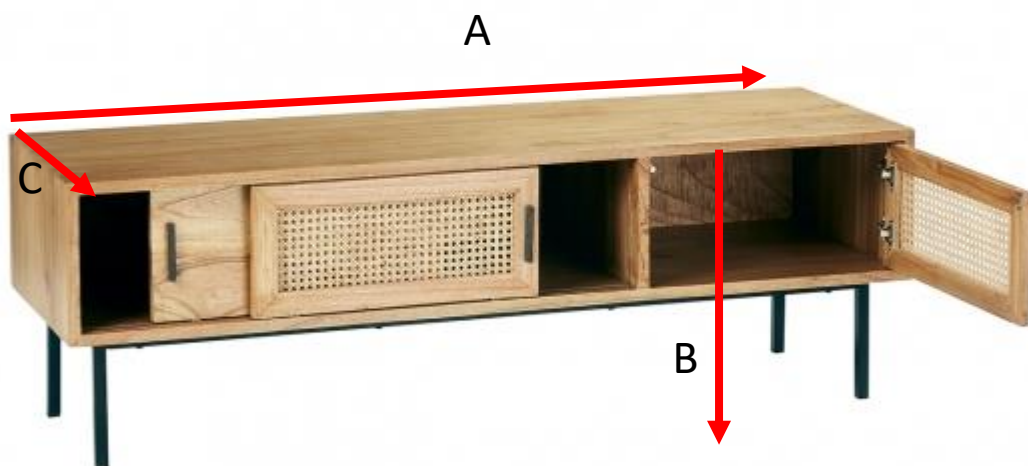

## Meuble TV en bois de mindy et cannage 140 HANA Référence : 1203

A = 140 cm  
B = 45 cm  
C = 45 cm

a = 145 cm  
b = 50 cm  
c = 55 cm