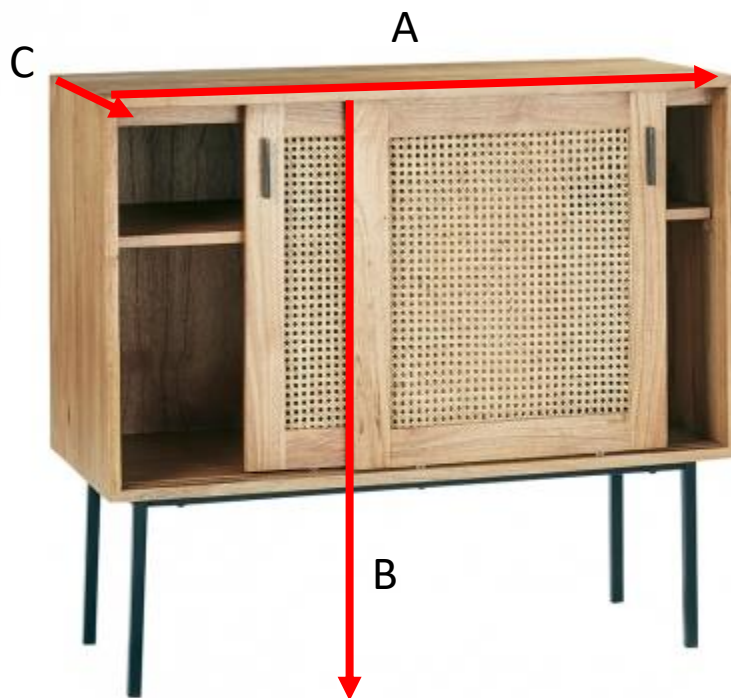

Commode en bois de mindy et cannage 100 HANA
Référence : 1201

A = 100 cm
B = 90 cm
C = 45 cm

a = 110 cm
b = 100 cm
c = 40 cm