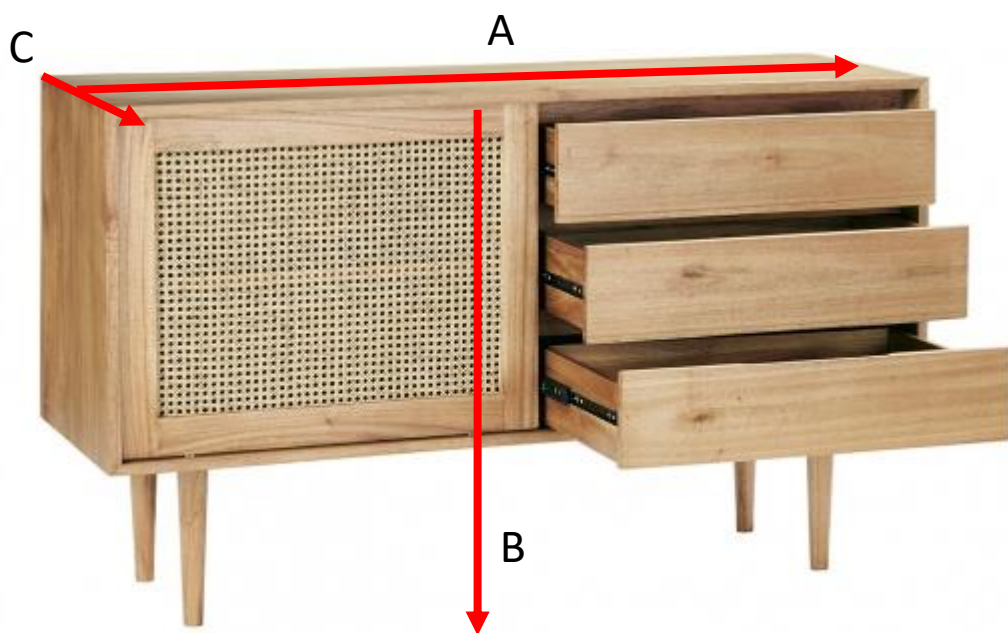

Commode en bois de mindy et cannage 135 HANA
Référence : 1200

A = 133 cm
B = 80 cm
C = 45 cm

a = 140 cm
b = 90 cm
c = 40 cm