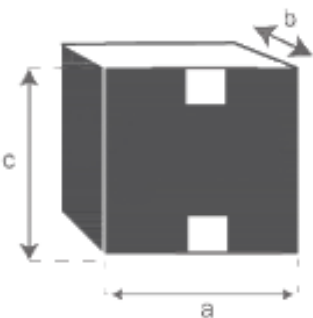

Commode en bois de mindy et cannage 135 HANA
Référence : 1200

A = 133 cm
B = 80 cm
C = 45 cm

a = 140 cm
b = 90 cm
c = 40 cm