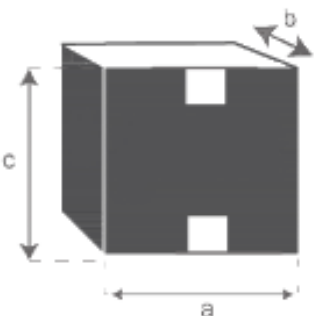

Buffet en pin massif recyclé 173 cm JUNKO

Référence : 1136

a = 179 cm

b = 51 cm

c = 86 cm