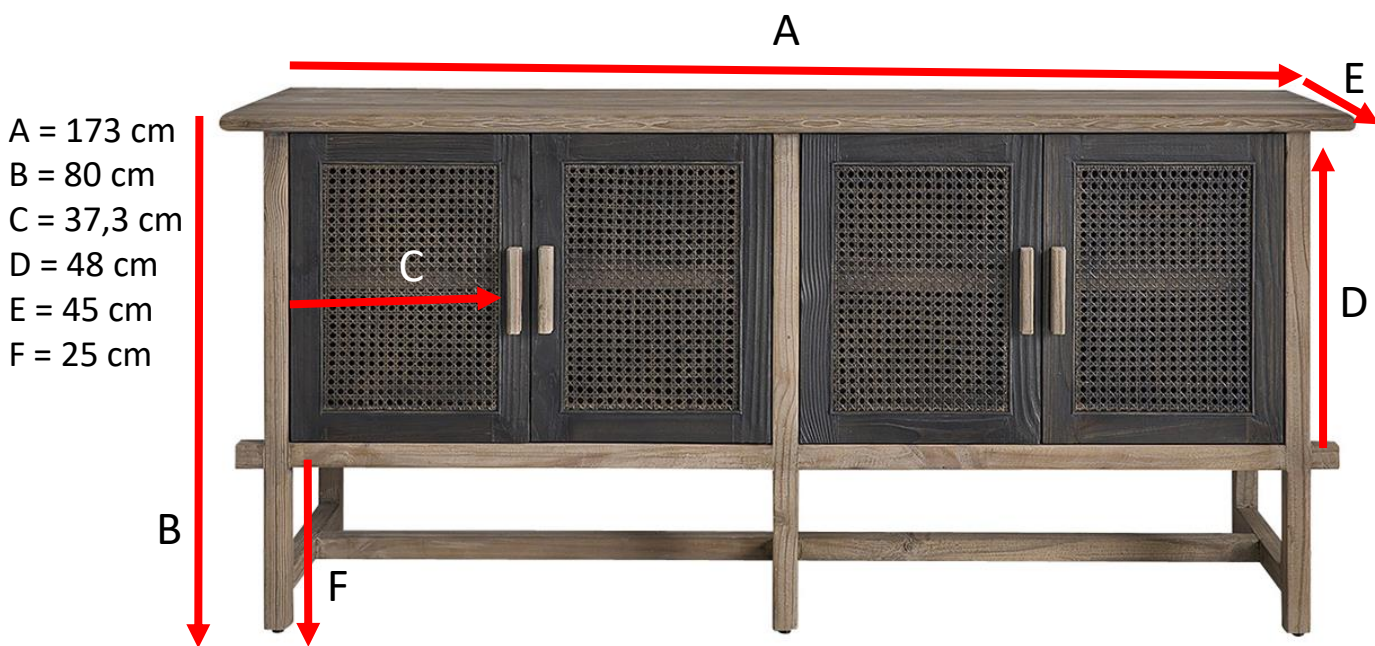

Buffet en pin massif recyclé 173 cm JUNKO

Référence : 1136

a = 179 cm

b = 51 cm

c = 86 cm