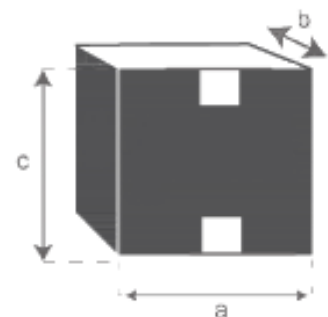

Buffet en pin massif recyclé 120 cm JUNKO

Référence : 1135

a = 126 cm

b = 51 cm

c = 86 cm