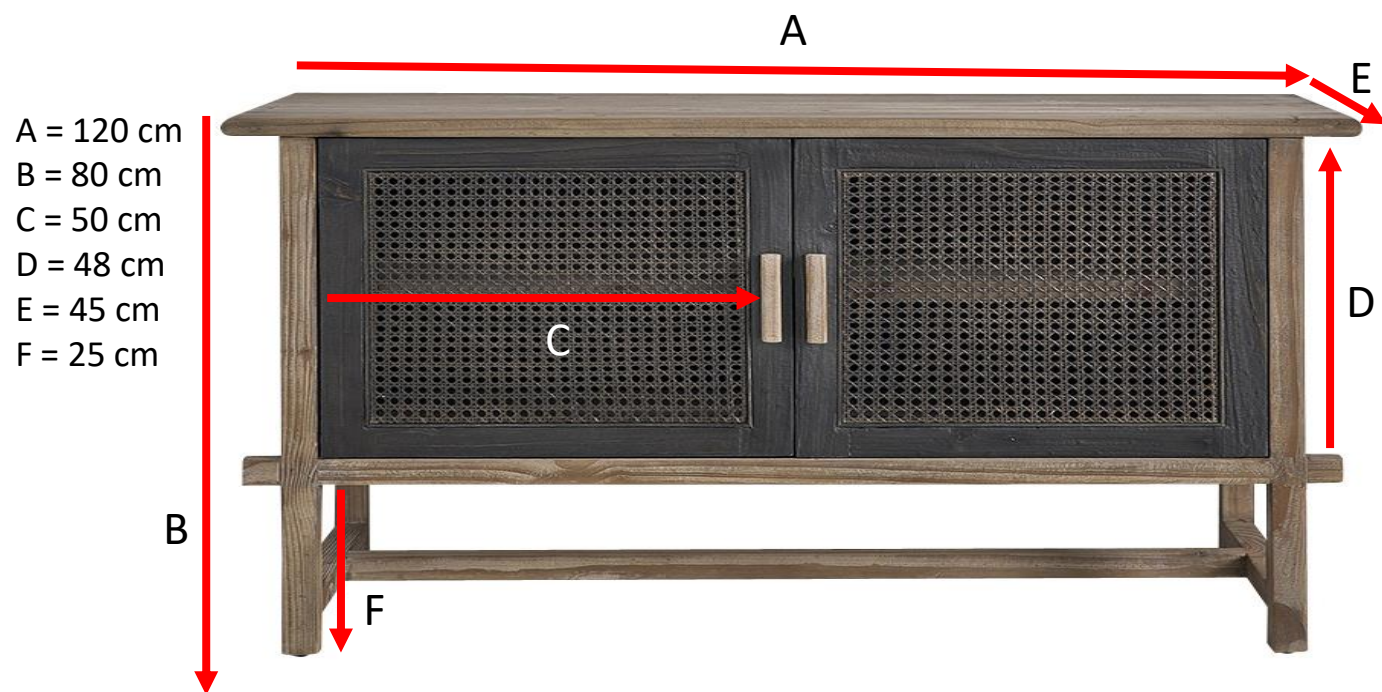

Buffet en pin massif recyclé 120 cm JUNKO

Référence : 1135

a = 126 cm

b = 51 cm

c = 86 cm