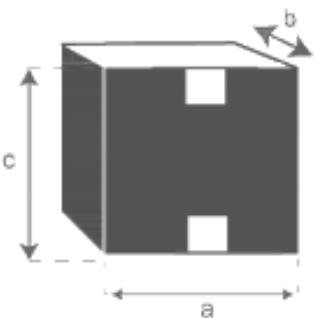

## Console en pin massif recyclé 110 cm JUNKO

Référence : 1133

A = 110 cm  
B = 78 cm  
C = 43,5 cm  
D = 16 cm  
E = 40 cm  
F = 55 cm

a = 116 cm  
b = 46 cm  
c = 84 cm