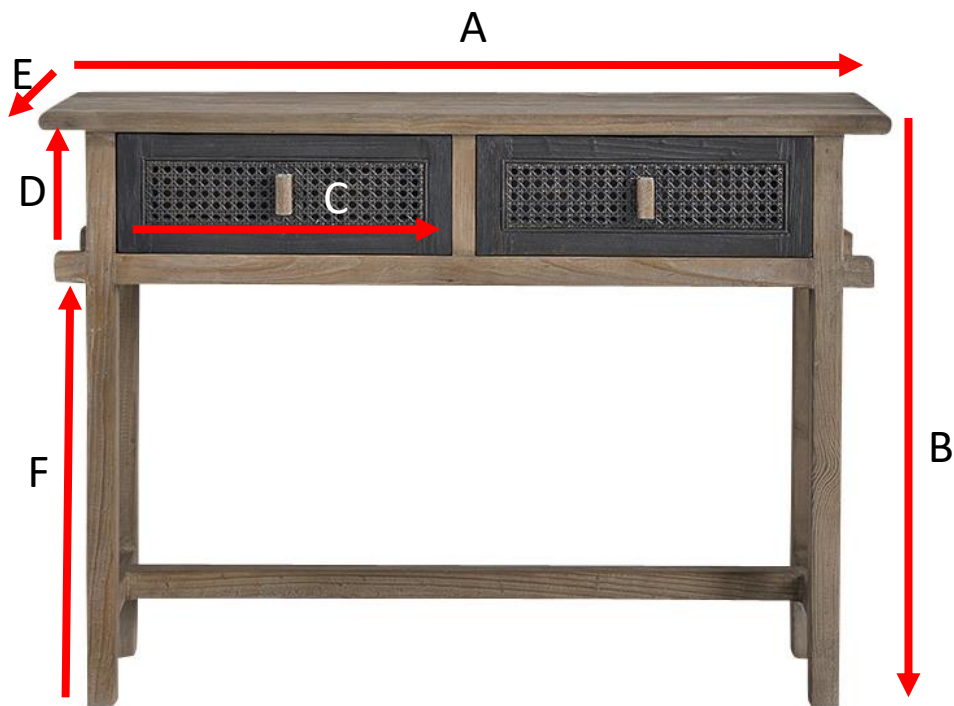

## Console en pin massif recyclé 110 cm JUNKO

Référence : 1133

A = 110 cm  
B = 78 cm  
C = 43,5 cm  
D = 16 cm  
E = 40 cm  
F = 55 cm

a = 116 cm  
b = 46 cm  
c = 84 cm