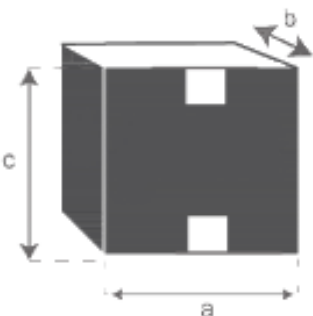

Table basse rectangulaire en pin massif recyclé 100 cm JUNKO

Référence : 1131

A = 100 cm
B = 40 cm
C = 38,5 cm
D = 16 cm
E = 100 cm
F = 17 cm

a = 106 cm
b = 106 cm
c = 46 cm