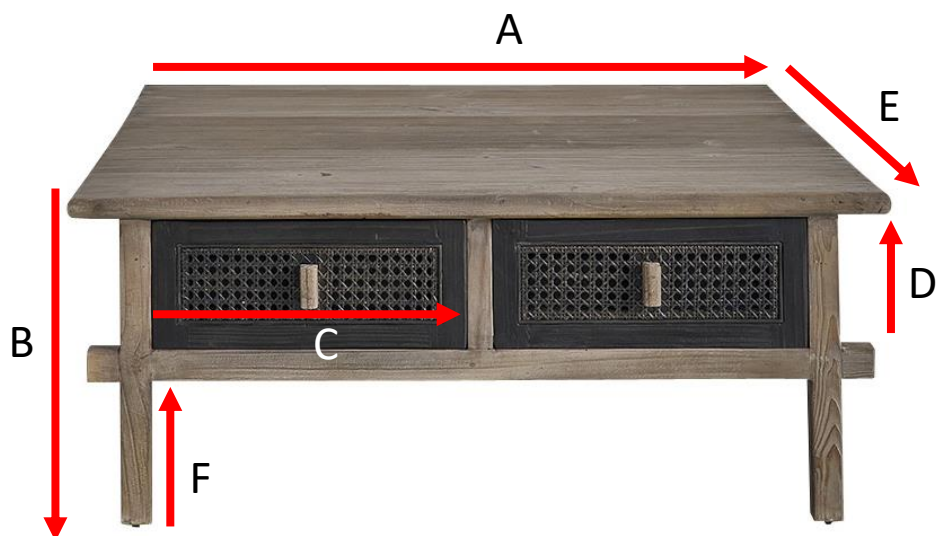

Table basse rectangulaire en pin massif recyclé 100 cm JUNKO

Référence : 1131

A = 100 cm
B = 40 cm
C = 38,5 cm
D = 16 cm
E = 100 cm
F = 17 cm

a = 106 cm
b = 106 cm
c = 46 cm