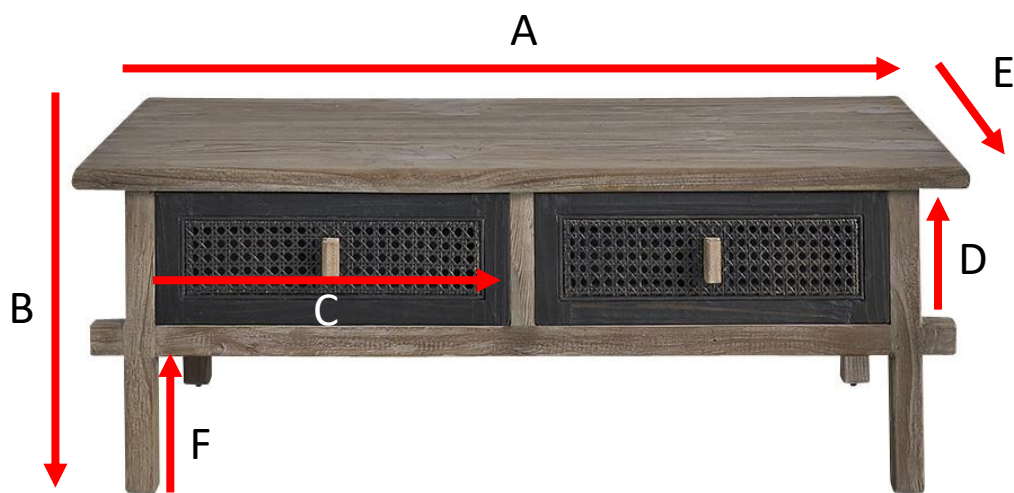

Table basse rectangulaire en pin massif recyclé 110 cm JUNKO

Référence : 1130

A = 110 cm
B = 40 cm
C = 43,5 cm
D = 16 cm
E = 60 cm
F = 17 cm

a = 116 cm
b = 66 cm
c = 46 cm