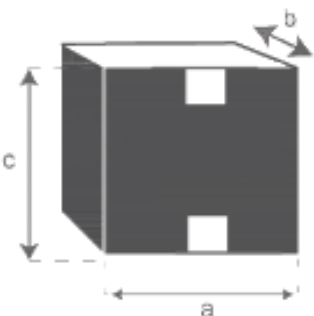

Miroir ovale en pin recyclé 140

Référence : 1124

A = 50 cm
B = 140 cm
C = 3,5 cm

a = 145 cm
b = 8,5 cm
c = 55 cm