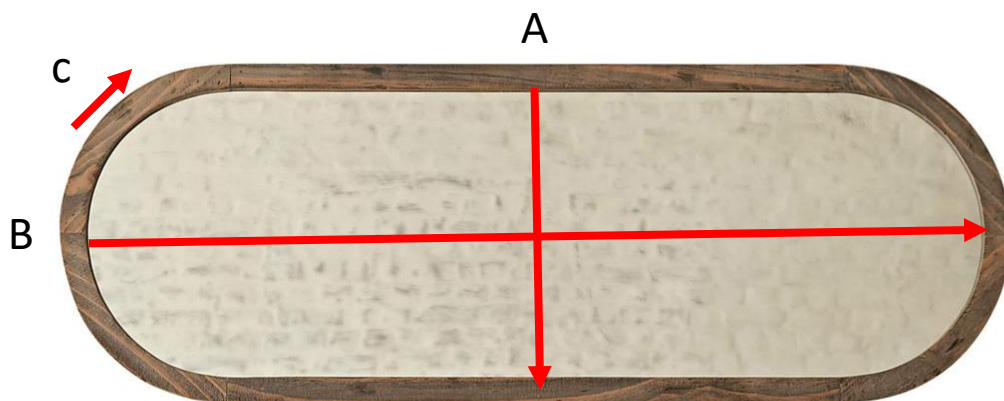

Miroir ovale en pin recyclé 140

Référence : 1124

A = 50 cm
B = 140 cm
C = 3,5 cm

a = 145 cm
b = 8,5 cm
c = 55 cm