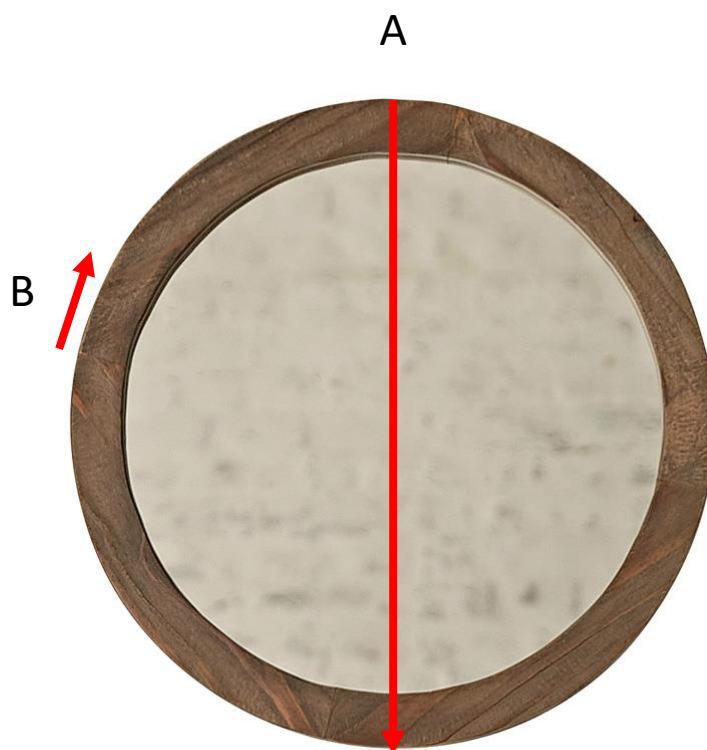

**Miroir rond en pin recyclé 50**

Référence : **1123**

A = 50 cm  
B = 3,5 cm

a = 55 cm  
b = 8,5 cm  
c = 55 cm