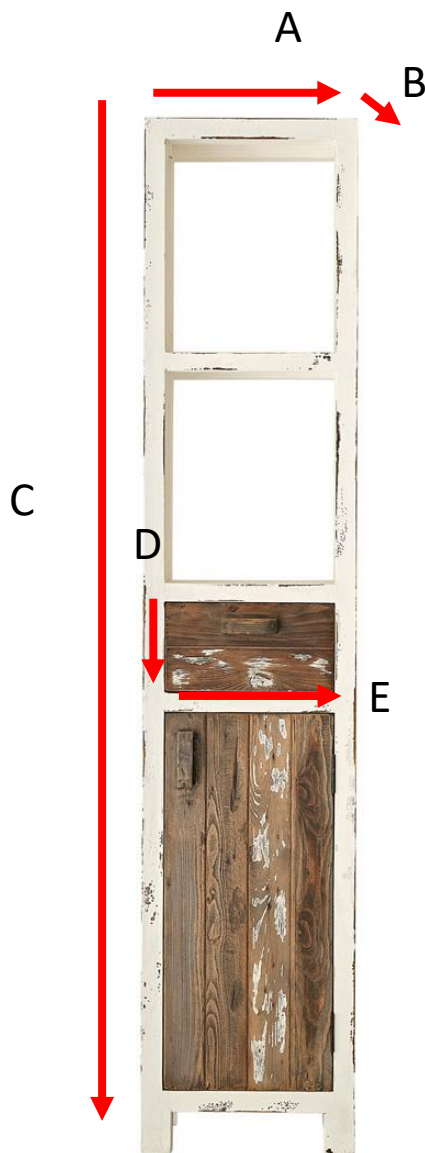

Colonne de salle de bain en pin recyclé 170 ATLANTIC Référence : 1122

A = 35 cm
B = 30 cm
C = 170 cm
D = 15 cm
E = 28 cm

a = 40 cm
b = 35 cm
c = 175 cm