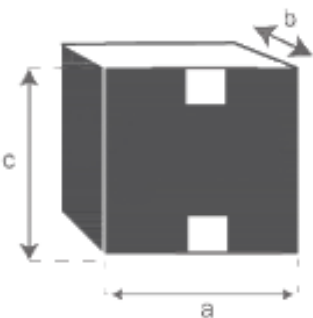

Meuble de salle de bain en pin recyclé 80 ATLANTIC Référence : 1121

A = 80 cm
B = 50 cm
C = 78 cm
D = 13 cm
E = 56 cm
F = 4,7 cm

a = 85 cm
b = 55 cm
c = 83 cm