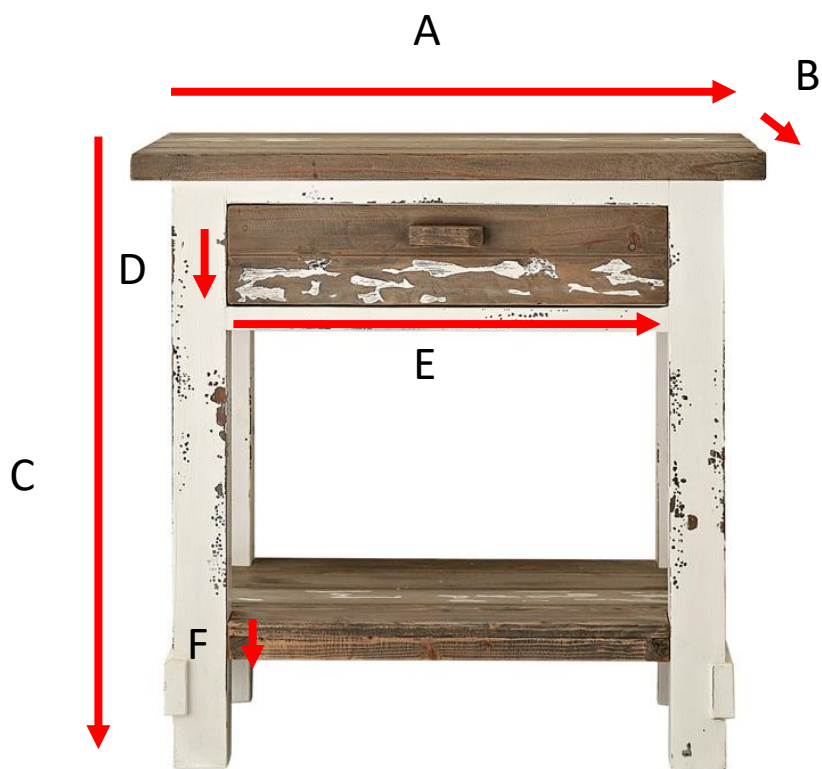

Meuble de salle de bain en pin recyclé 80 ATLANTIC Référence : 1121

A = 80 cm
B = 50 cm
C = 78 cm
D = 13 cm
E = 56 cm
F = 4,7 cm

a = 85 cm
b = 55 cm
c = 83 cm