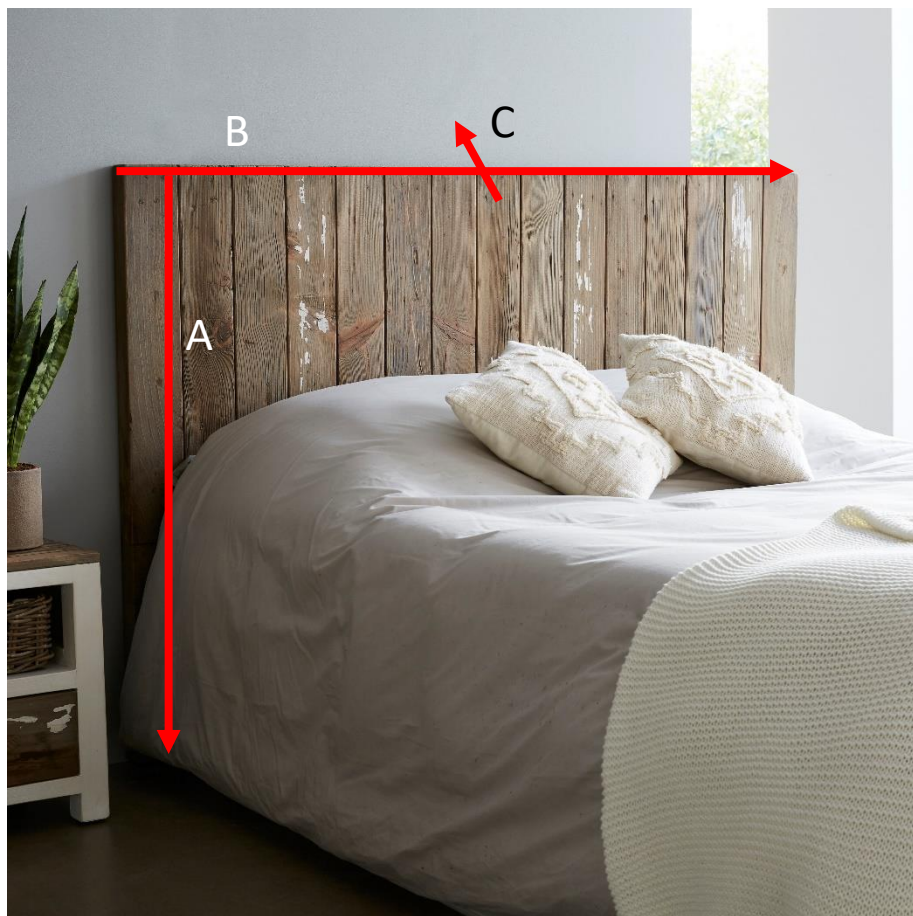

Tête de lit en bois de pin recyclé 165 ATLANTIC Référence : 1119

A = 110 cm
B = 165 cm
C = 5 cm

a = 120 cm
b = 175 cm
c = 15 cm