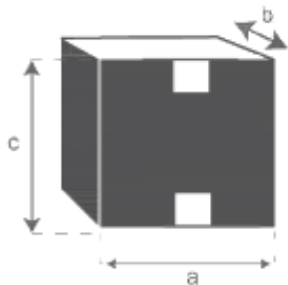

Tête de lit en bois de pin recyclé 165 ATLANTIC Référence : 1119

A = 110 cm
B = 165 cm
C = 5 cm

a = 120 cm
b = 175 cm
c = 15 cm