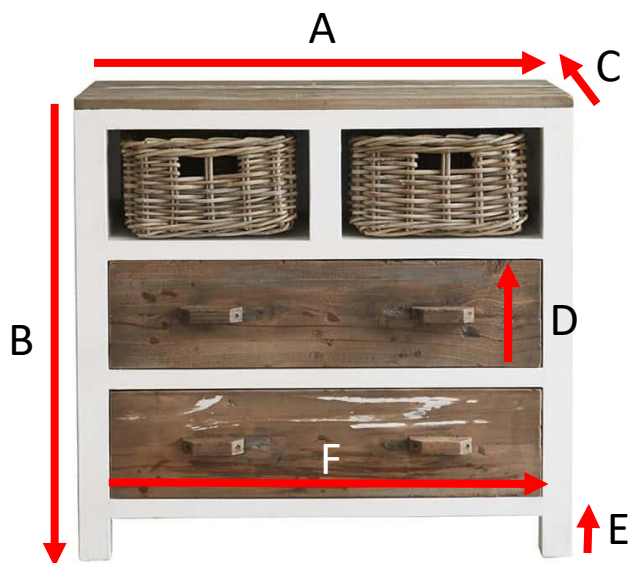

Commode en bois de pin recyclé 80 ATLANTIC Référence : 1117

A = 80 cm
B = 75 cm
C = 45 cm
D = 18 cm
E = 7 cm
F = 70 cm

a = 90 cm
b = 85 cm
c = 55 cm