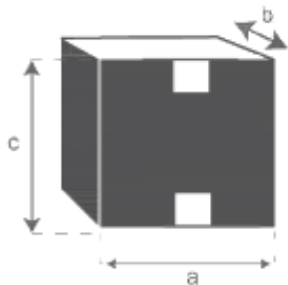

Commode en bois de pin recyclé 80 ATLANTIC Référence : 1117

A = 80 cm
B = 75 cm
C = 45 cm
D = 18 cm
E = 7 cm
F = 70 cm

a = 90 cm
b = 85 cm
c = 55 cm