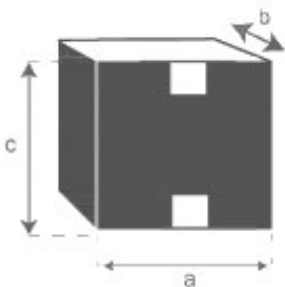

BDBD

BOIS DESSUS BOIS DESSOUS

Table de chevet en bois de pin recyclé 30 ATLANTIC
Référence : **1115**

A = 30 cm
B = 42 cm
C = 42 cm

a = 40 cm
b = 52 cm
c = 52 cm