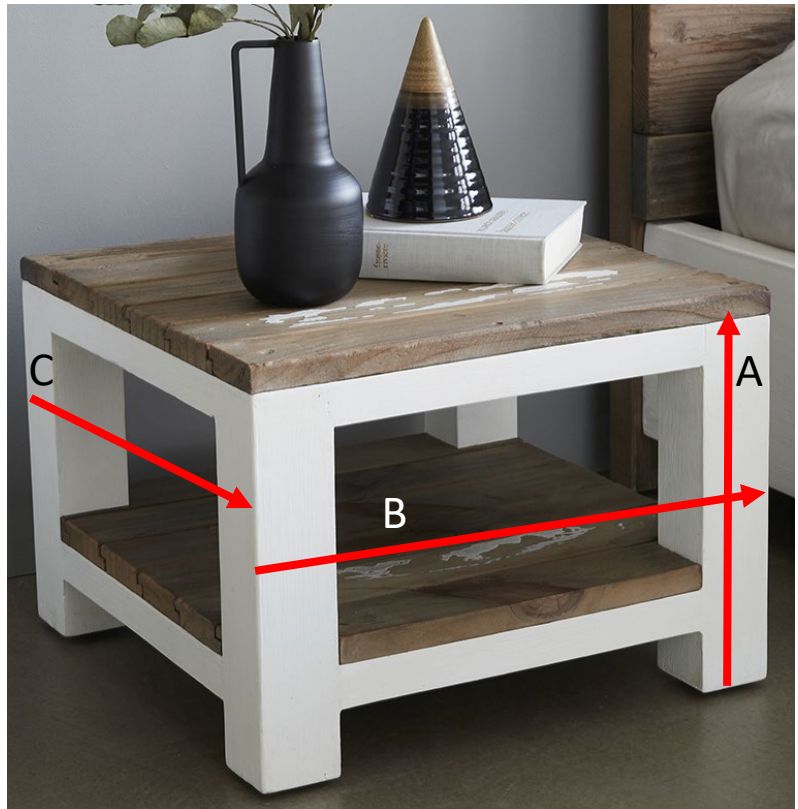

BDBD

BOIS DESSUS BOIS DESSOUS

Table de chevet en bois de pin recyclé 30 ATLANTIC
Référence : **1115**

A = 30 cm
B = 42 cm
C = 42 cm

a = 40 cm
b = 52 cm
c = 52 cm