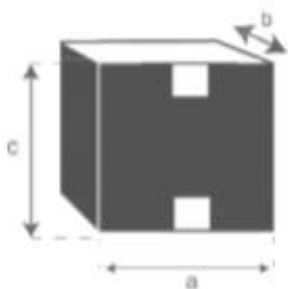

Chaise métal brossé et pin recyclé Référence : 1114

A = 54 cm
B = 40 cm
C = 93 cm
D = 40.5 cm
E = 39.5 cm
F = 47 cm

a = 44 cm
b = 58 cm
c = 97 cm