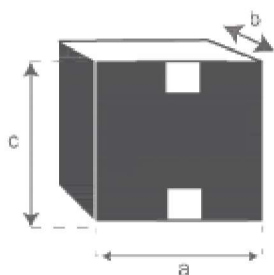

Meuble TV en bois de pin recyclé et métal 150 VINTAGE Référence : 1112

A = 150 cm
B = 45 cm
C = 50 cm
D = 70 cm
E = 15 cm
F = 35 cm
G = 39 cm

a = 154 cm
b = 50 cm
c = 58 cm