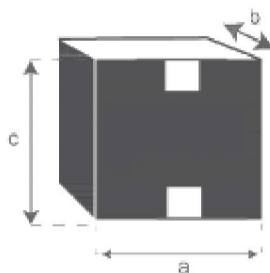

Vaisselle en bois de pin recyclé 140 VINTAGE

Référence : 1109

A = 140 cm
 B = 50 cm
 C = 220 cm
 D = 44.5 cm
 E = 70 cm
 F = 29 cm
 G = 21.5 cm
 H = 44.5 cm
 I = 13 cm
 J = 29 cm
 K = 13 cm
 L = 60.5 cm
 M = 88 cm

a = 144 cm
 b = 54 cm
 c = 93 cm

a = 144 cm
 b = 44 cm
 c = 133 cm