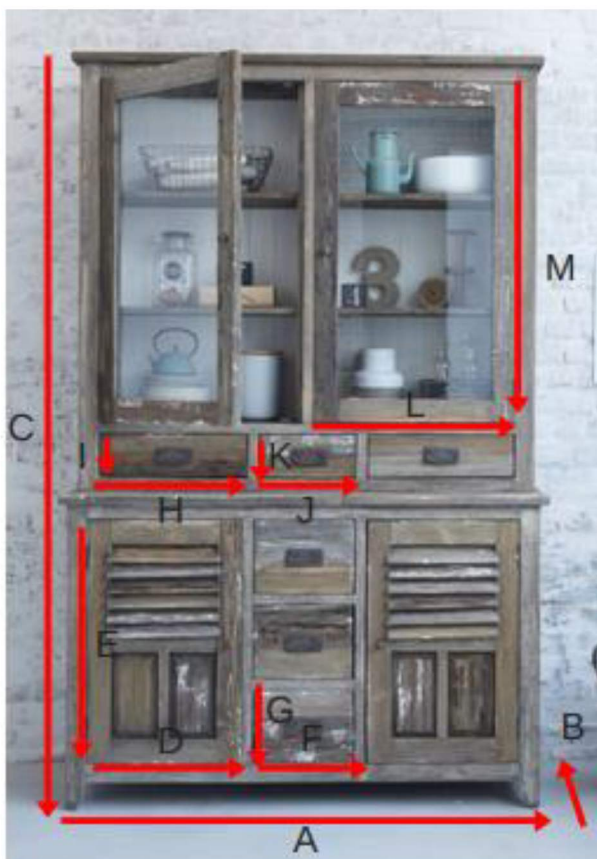

Vaisselle en bois de pin recyclé 140 VINTAGE

Référence : 1109

A = 140 cm
 B = 50 cm
 C = 220 cm
 D = 44.5 cm
 E = 70 cm
 F = 29 cm
 G = 21.5 cm
 H = 44.5 cm
 I = 13 cm
 J = 29 cm
 K = 13 cm
 L = 60.5 cm
 M = 88 cm

a = 144 cm
 b = 54 cm
 c = 93 cm

a = 144 cm
 b = 44 cm
 c = 133 cm