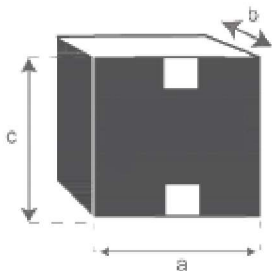

## Console en bois de pin recyclé 150 ATLANTIC Référence : 1106

A = 150 cm  
B = 40 cm  
C = 80 cm  
D = 36.5 cm  
E = 13 cm  
F = 4 cm

a = 153 cm  
b = 46 cm  
c = 83 cm