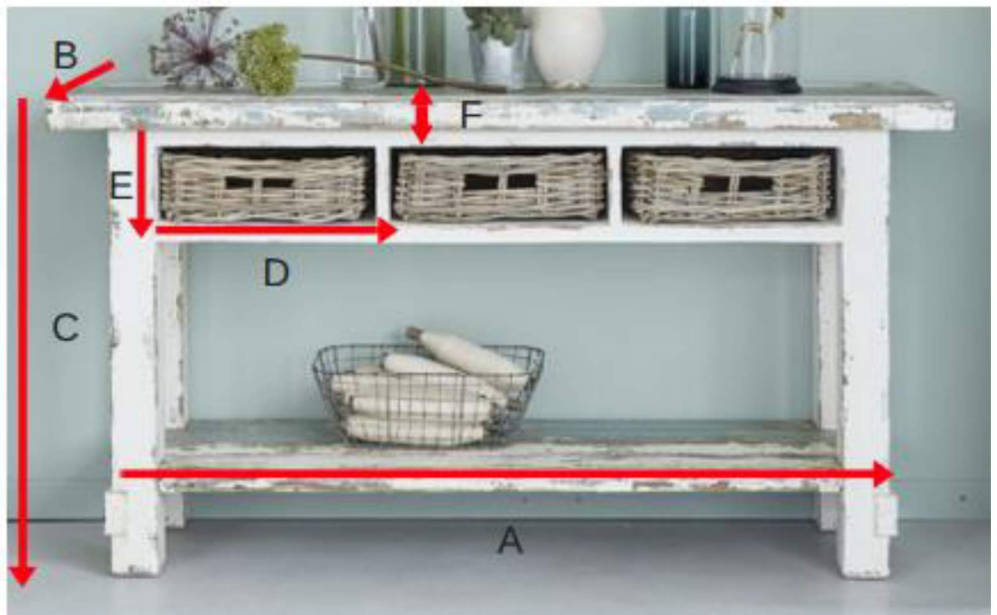

## Console en bois de pin recyclé 150 ATLANTIC Référence : 1106

A = 150 cm  
B = 40 cm  
C = 80 cm  
D = 36.5 cm  
E = 13 cm  
F = 4 cm

a = 153 cm  
b = 46 cm  
c = 83 cm