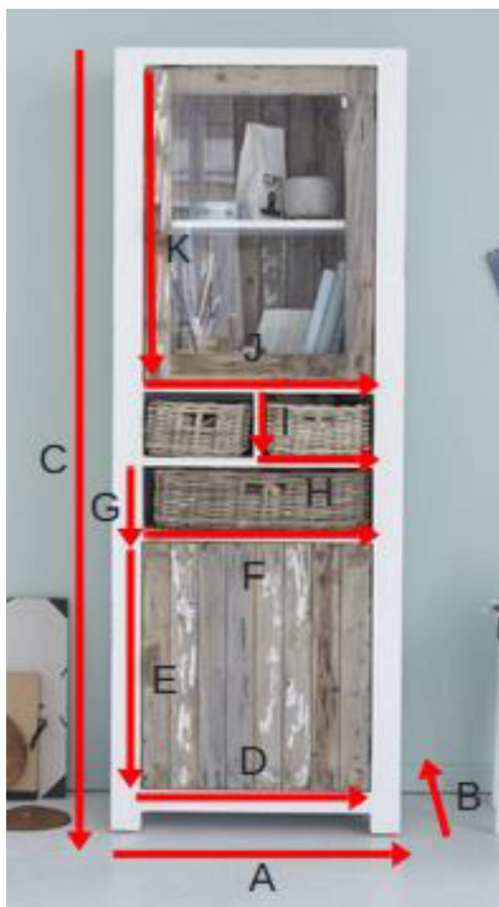

Vaisselleier en bois de pin recyclé 70 ATLANTIC Référence : 1104

- A = 70 cm
- B = 42 cm
- C = 190 cm
- D = 56 cm
- E = 61 cm
- F = 56 cm
- G = 16 cm
- H = 18.5 cm
- I = 16 cm
- J = 56 cm
- K = 77 cm

- a = 73 cm
- b = 45 cm
- c = 194 cm