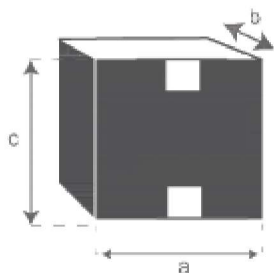

Vaisselleier en bois de pin recyclé 70 ATLANTIC Référence : 1104

- A = 70 cm
- B = 42 cm
- C = 190 cm
- D = 56 cm
- E = 61 cm
- F = 56 cm
- G = 16 cm
- H = 18.5 cm
- I = 16 cm
- J = 56 cm
- K = 77 cm

- a = 73 cm
- b = 45 cm
- c = 194 cm