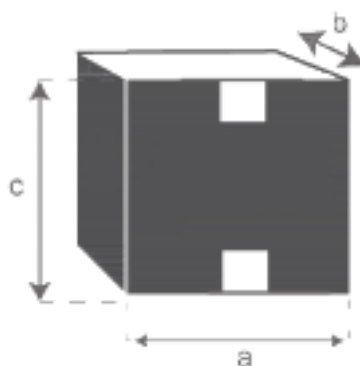

Table en bois de pin recyclé rectangulaire 180 ATLANTIC
Référence : 1100

A = 180 cm
B = 100 cm
C = 78 cm
D = 5 cm

a = 80 cm
b = 110 cm
c = 20 cm

a = 190 cm
b = 110 cm
c = 20 cm