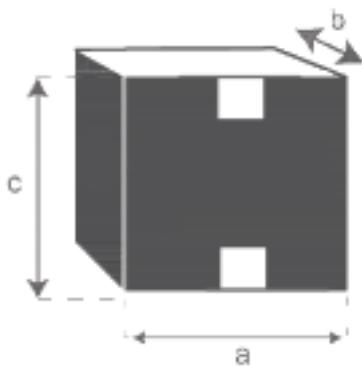

Table en bois de pin recyclé rectangulaire 180 ATLANTIC
Référence : 1100

A = 180 cm
B = 100 cm
C = 78 cm
D = 5 cm

a = 80 cm
b = 110 cm
c = 20 cm

a = 190 cm
b = 110 cm
c = 20 cm