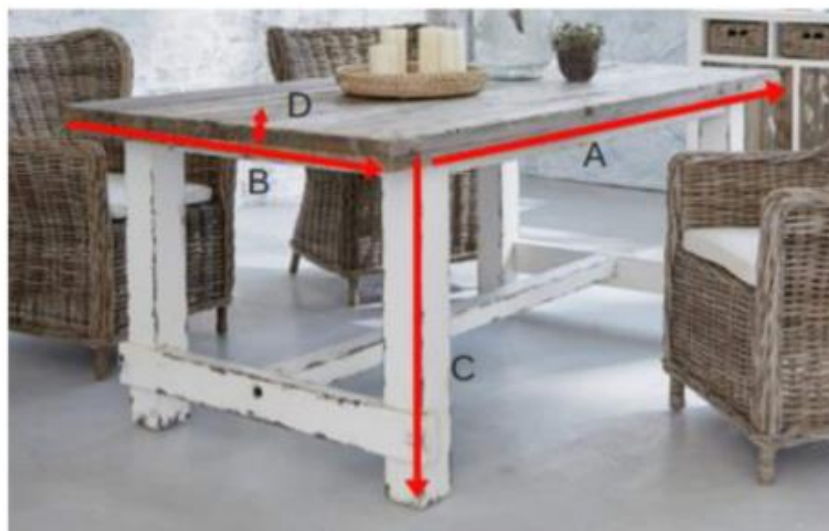

Table en bois de pin recyclé rectangulaire 180 ATLANTIC
Référence : 1100

A = 180 cm
B = 100 cm
C = 78 cm
D = 5 cm

a = 80 cm
b = 110 cm
c = 20 cm

a = 190 cm
b = 110 cm
c = 20 cm