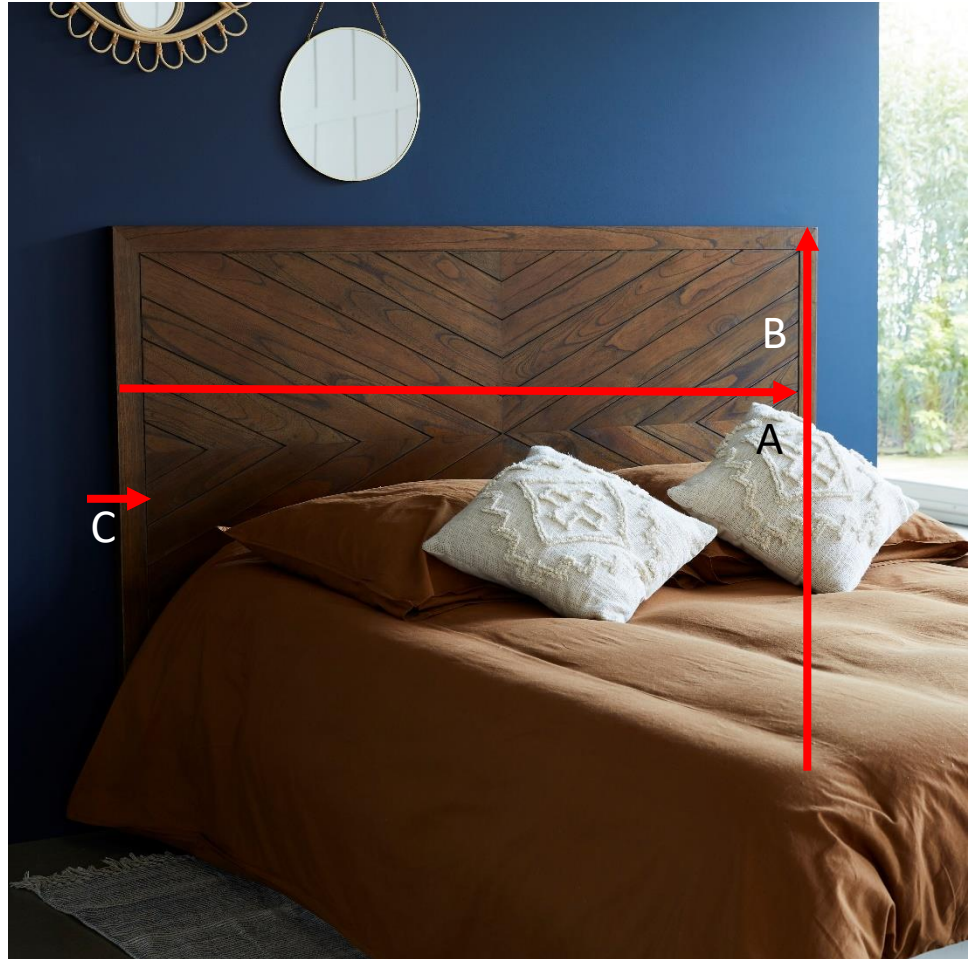

## Tête de lit en bois finition noyer 165 MILO

Référence : 1090

A = 165 cm  
B = 115 cm  
C = 5 cm

a = 170 cm  
b = 125 cm  
c = 10 cm