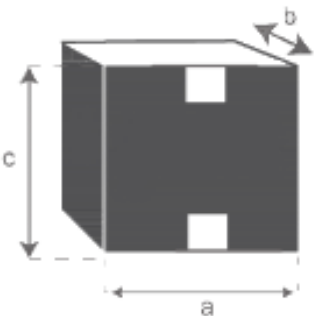

## Tête de lit en bois finition noyer 165 MILO

Référence : 1090

A = 165 cm  
B = 115 cm  
C = 5 cm

a = 170 cm  
b = 125 cm  
c = 10 cm