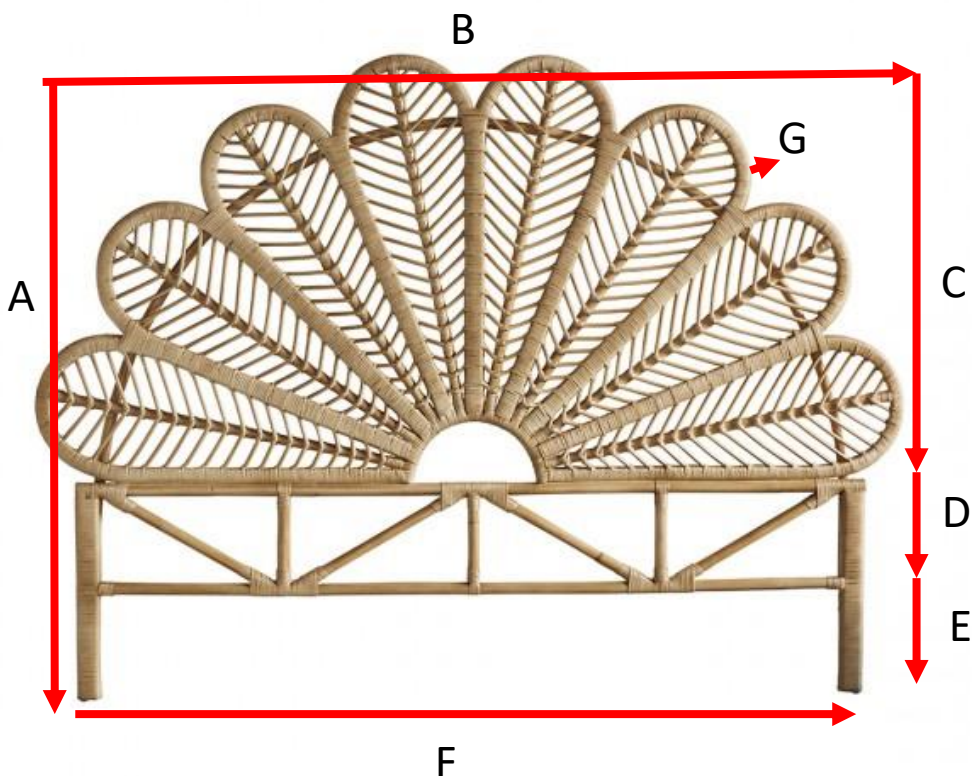

Tête de lit en rotin 165 BOHO Référence : 1089

- A = 135 cm
- B = 177 cm
- C = 90 cm
- D = 24 cm
- E = 21 cm
- F = 165 cm
- G = 4 cm

- a = 170 cm
- b = 10 cm
- C = 120 cm