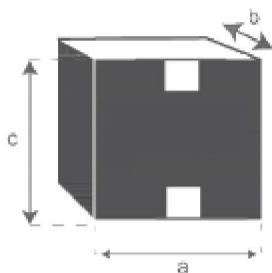

Chaise en rotin et métal

Référence : 1082

A = 65 cm

B = 70 cm

C = 92 cm

D = 45 cm

a = 69 cm

b = 76 cm

c = 95 cm