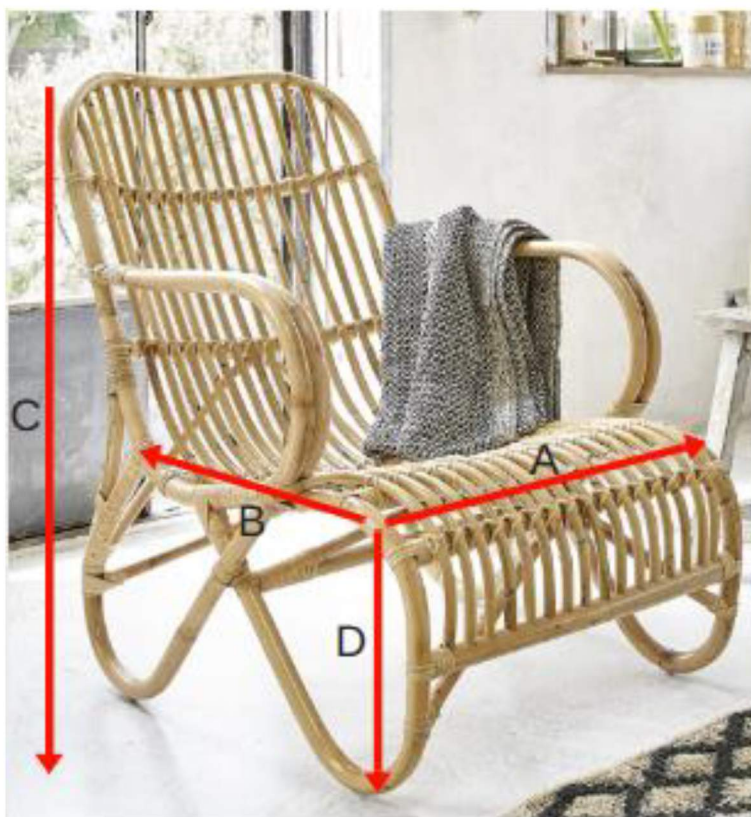

Fauteuil en rotin relax
Référence : 1081

A = 65 cm
B = 50 cm
C = 87 cm
D = 37 cm

a = 94 cm
b = 67 cm
c = 86 cm