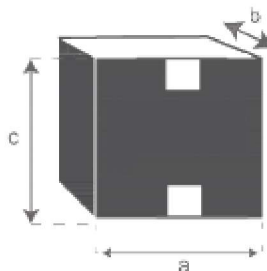

Fauteuil en rotin relax
Référence : 1081

A = 65 cm
B = 50 cm
C = 87 cm
D = 37 cm

a = 94 cm
b = 67 cm
c = 86 cm