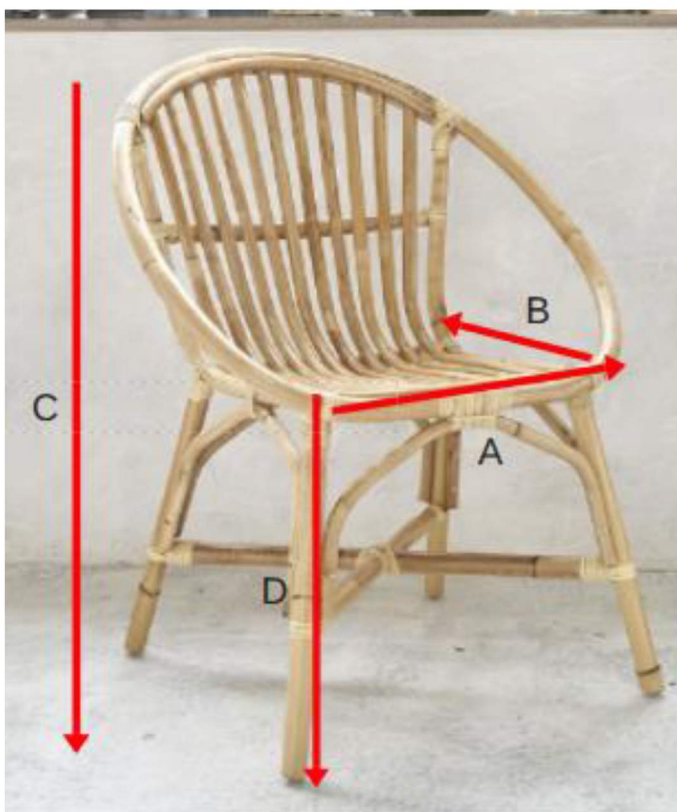

Fauteuil en rotin vintage

Référence : 1080

A = 67.5 cm

B = 61 cm

C = 85 cm

D = 43 cm

a = 70 cm

b = 66 cm

c = 90 cm