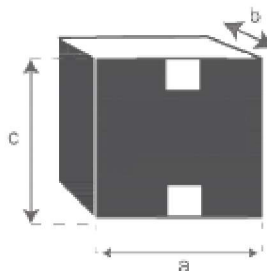

Fauteuil en rotin vintage

Référence : 1080

A = 67.5 cm

B = 61 cm

C = 85 cm

D = 43 cm

a = 70 cm

b = 66 cm

c = 90 cm