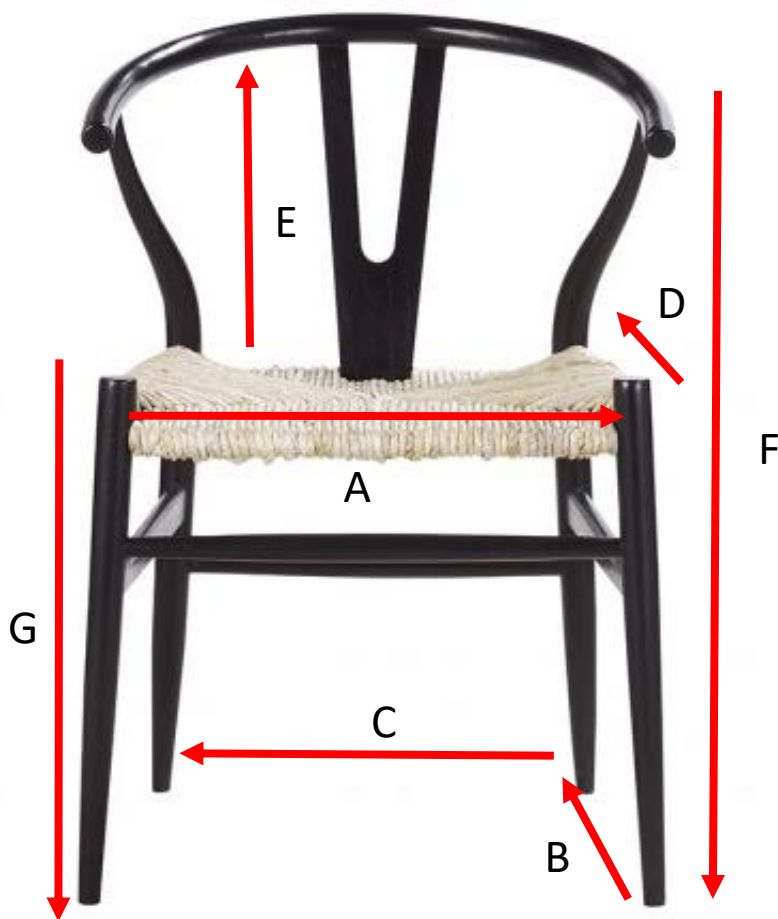

Chaise en mindi massif noir et corde naturelle Référence : 1078

A = 53 cm
B = 46 cm
C = 45 cm
D = 46 cm
E = 33 cm
F = 78 cm
G = 49 cm

a = 56 cm
b = 54 cm
c = 128 cm