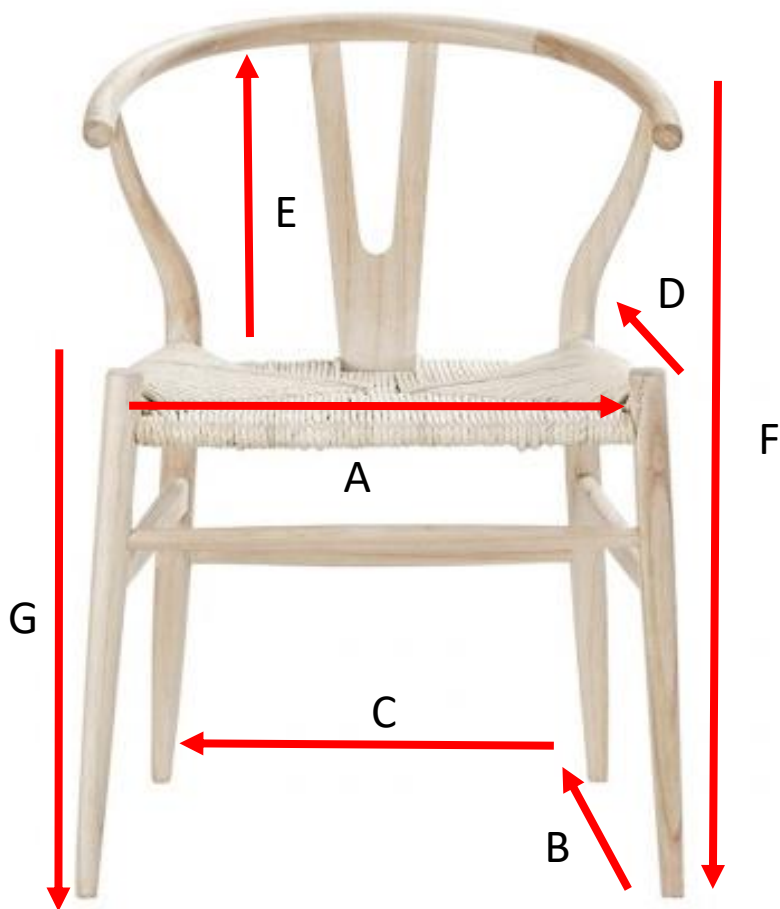

Chaise en mindi massif et corde naturelle Référence : 1077

A = 53 cm
B = 46 cm
C = 45 cm
D = 46 cm
E = 33 cm
F = 78 cm
G = 49 cm

a = 56 cm
b = 54 cm
c = 128 cm