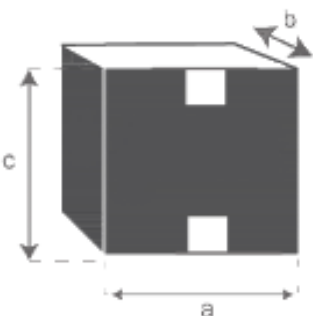

Fauteuil en rotin Hélène BOHO, coussin inclus Référence : 1075

A = 68 cm
B = 77 cm
C = 83 cm
D = 15 cm
E = 44 cm

a = 79 cm
b = 78 cm
c = 87 cm