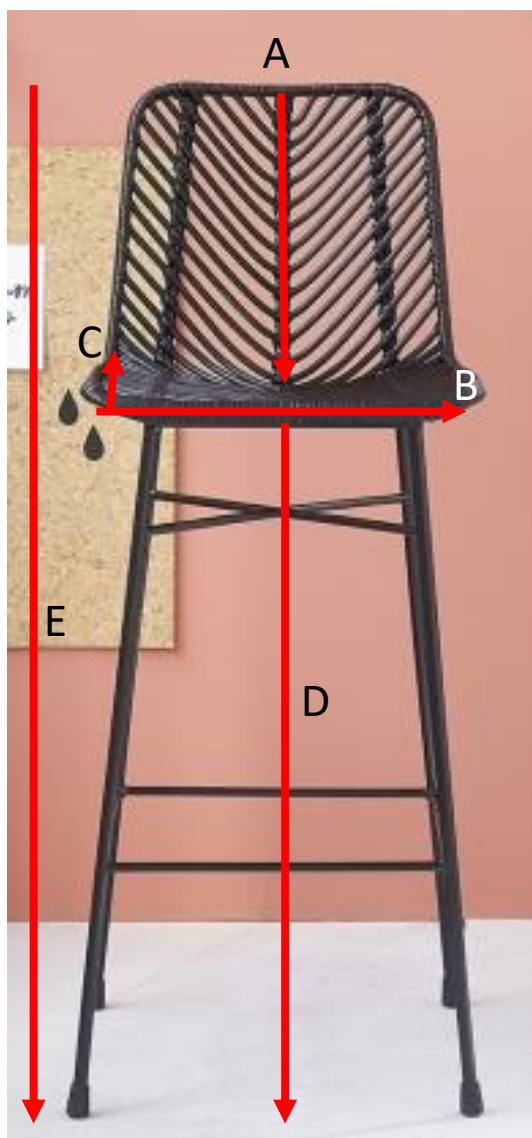

Tabouret de bar en rotin noir et métal  
Référence : 1073

- A = 47 cm
- B = 40 cm
- C = 40 cm
- D = 75 cm
- E = 104 cm

- a = 68 cm
- b = 44 cm
- c = 98 cm