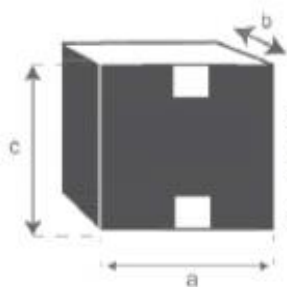

Tabouret de bar en rotin noir et métal  
Référence : 1073

- A = 47 cm
- B = 40 cm
- C = 40 cm
- D = 75 cm
- E = 104 cm

- a = 68 cm
- b = 44 cm
- c = 98 cm