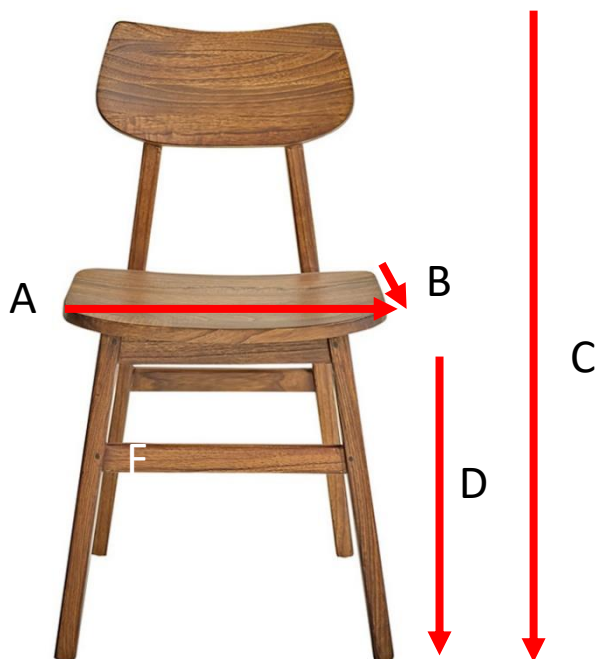

Chaise en bois massif finition noyer MILO

Référence : 1069

A = 45 cm
B = 40 cm
C = 85 cm
D = 47 cm

a = 73 cm
b = 46 cm
c = 98 cm