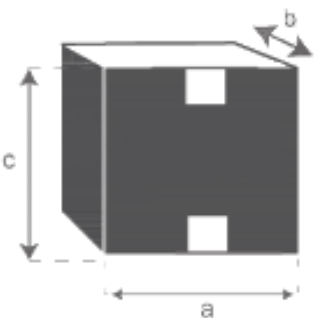

Chaise en bois massif finition noyer MILO

Référence : 1069

A = 45 cm
B = 40 cm
C = 85 cm
D = 47 cm

a = 73 cm
b = 46 cm
c = 98 cm