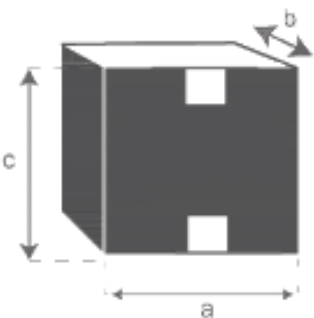

Table en bois finition noyer 160 MILO

Référence : 1065

A = 160 cm

B = 100 cm

C = 75 cm

D = 4 cm

a = 143 cm

b = 108 cm

C = 25 cm