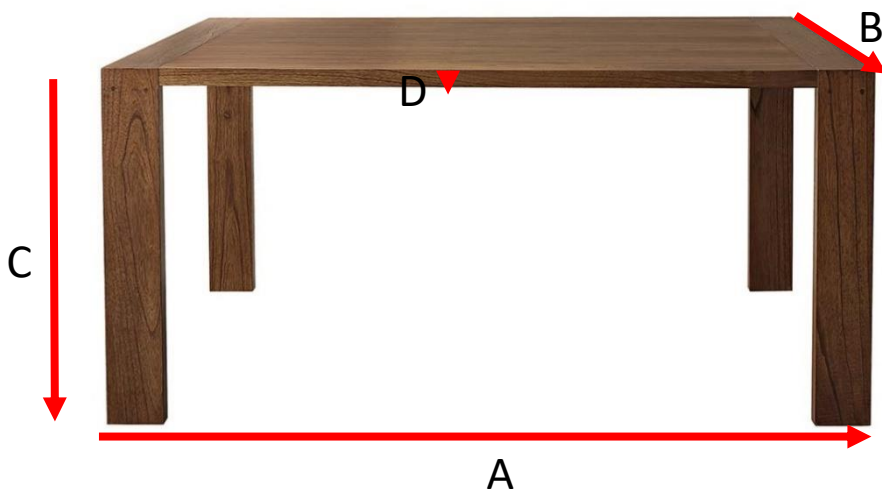

Table en bois finition noyer 160 MILO

Référence : 1065

A = 160 cm

B = 100 cm

C = 75 cm

D = 4 cm

a = 143 cm

b = 108 cm

C = 25 cm